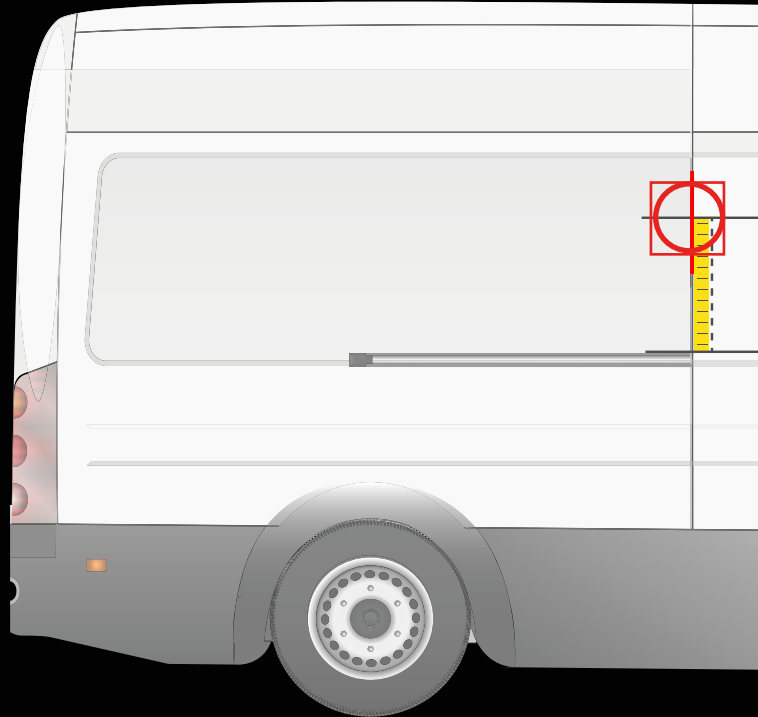

35 cm

Mercedes-Benz

MERCEDES SPRINTER
> 2018

APLICACIÓN EN LA PUERTA TRASERA

APLICACIÓN EN LA PUERTA LATERAL

! Colocar la plantilla como en el dibujo

Medida desde el parachoques hasta la línea central de la plantilla