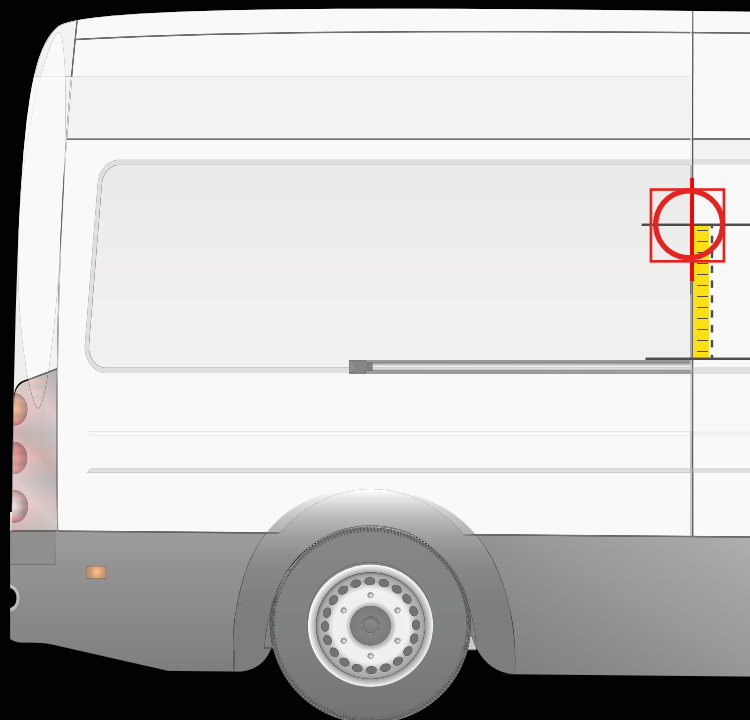

Medida desde el carril de la puerta hasta la línea central de la plantilla

27 cm

FORD CUSTOM
> 2012

APLICACIÓN EN LA PUERTA TRASERA

APLICACIÓN EN LA PUERTA LATERAL

! Colocar la plantilla como en el dibujo

Medida desde el parachoques hasta la línea central de la plantilla