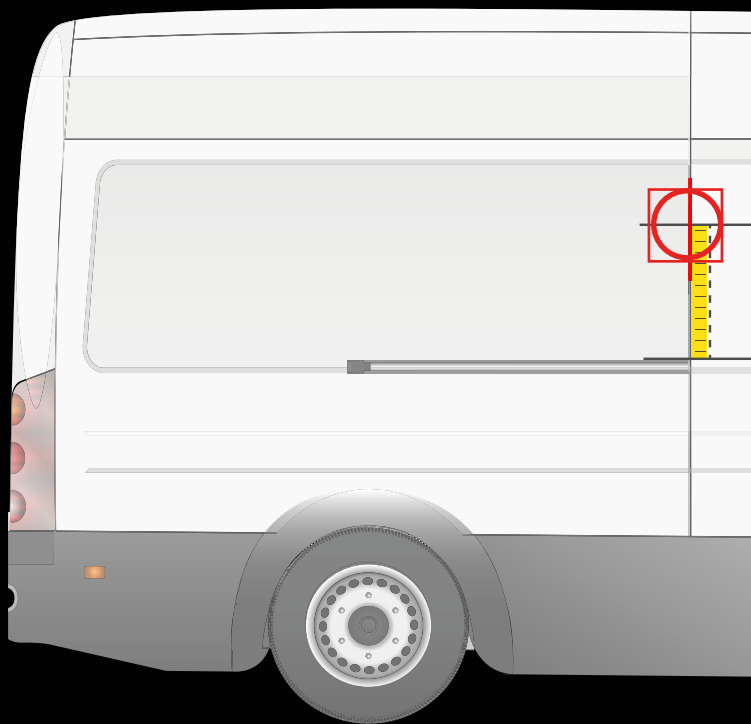

APLICACIÓN EN LA PUERTA TRASERA

APLICACIÓN EN LA PUERTA LATERAL

! Colocar la plantilla como en el dibujo

Medida desde el parachoques hasta la línea central de la plantilla

80 cm

! Colocar la plantilla como en el dibujo

Medida desde el carril de la puerta hasta la línea central de la plantilla

25 cm