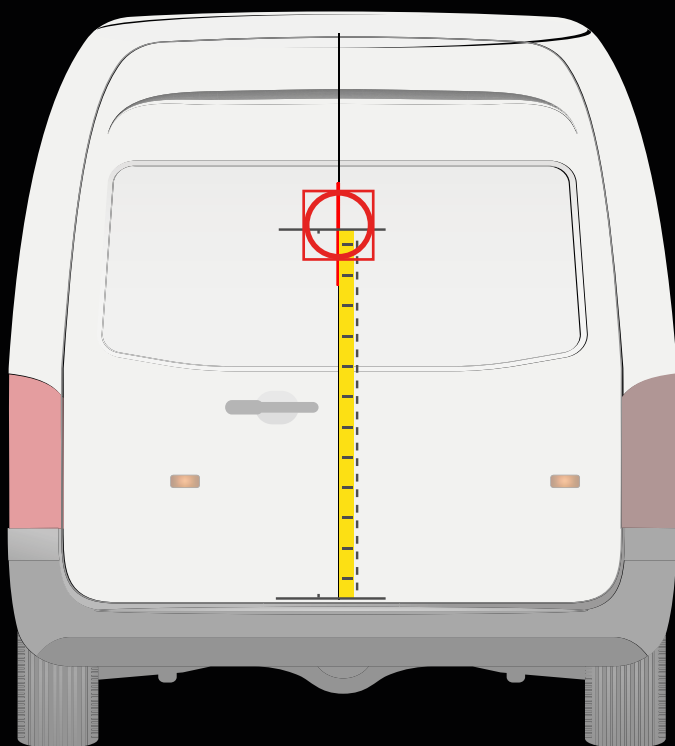

Medida desde el carril de la puerta hasta la línea central de la plantilla

20 cm

FIAT DOBLÒ
> 2009

APLICACIÓN EN LA PUERTA TRASERA

APLICACIÓN EN LA PUERTA LATERAL

! Colocar la plantilla como en el dibujo

Medida desde el parachoques hasta la línea central de la plantilla