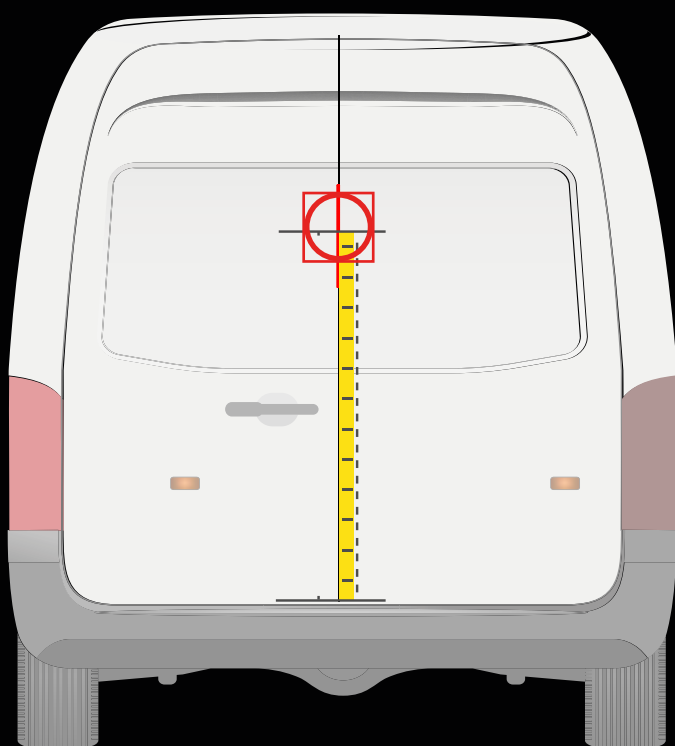

APLICACIÓN EN LA PUERTA TRASERA

APLICACIÓN EN LA PUERTA LATERAL

! Colocar la plantilla como en el dibujo

Medida desde el parachoques hasta la línea central de la plantilla

90 cm

! Colocar la plantilla como en el dibujo

Medida desde el carril de la puerta hasta la línea central de la plantilla

20 cm