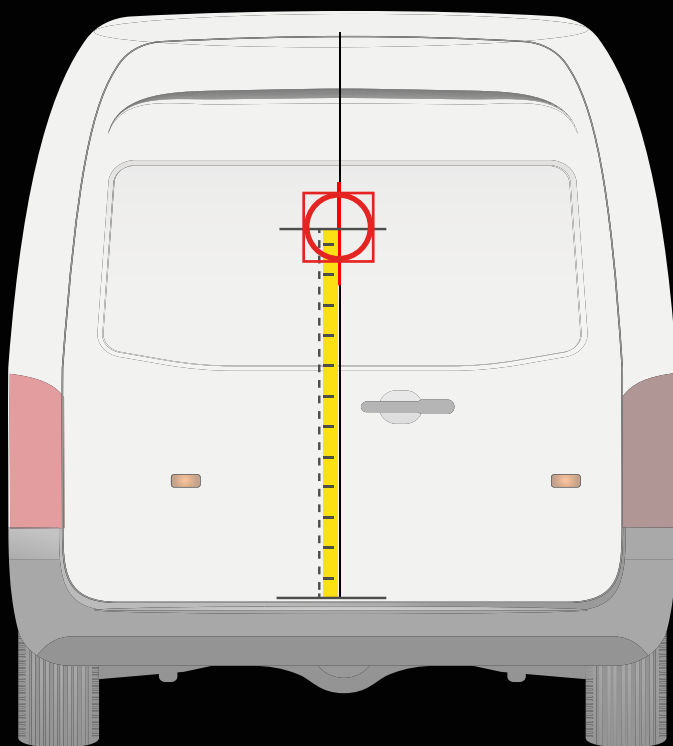

Medida desde el carril de la puerta hasta la línea central de la plantilla

30 cm

RENAULT MASTER
> 2019

APLICACIÓN EN LA PUERTA TRASERA

APLICACIÓN EN LA PUERTA LATERAL

! Colocar la plantilla como en el dibujo