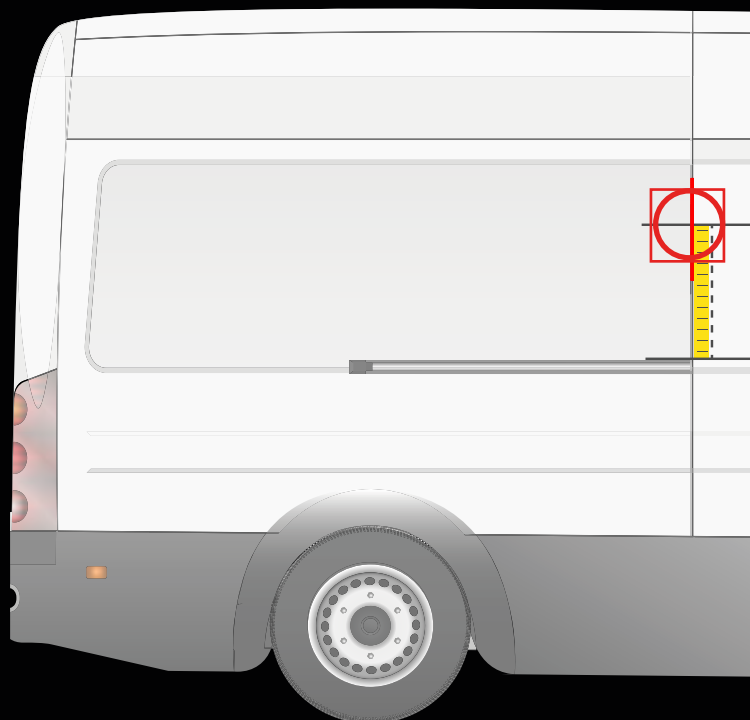

75 cm

! Colocar la plantilla como en el dibujo

Medida desde el carril de la puerta hasta la línea central de la plantilla

24 cm

Mercedes-Benz

MERCEDES VITO
> 2014

APLICACIÓN EN LA PUERTA TRASERA

APLICACIÓN EN LA PUERTA LATERAL