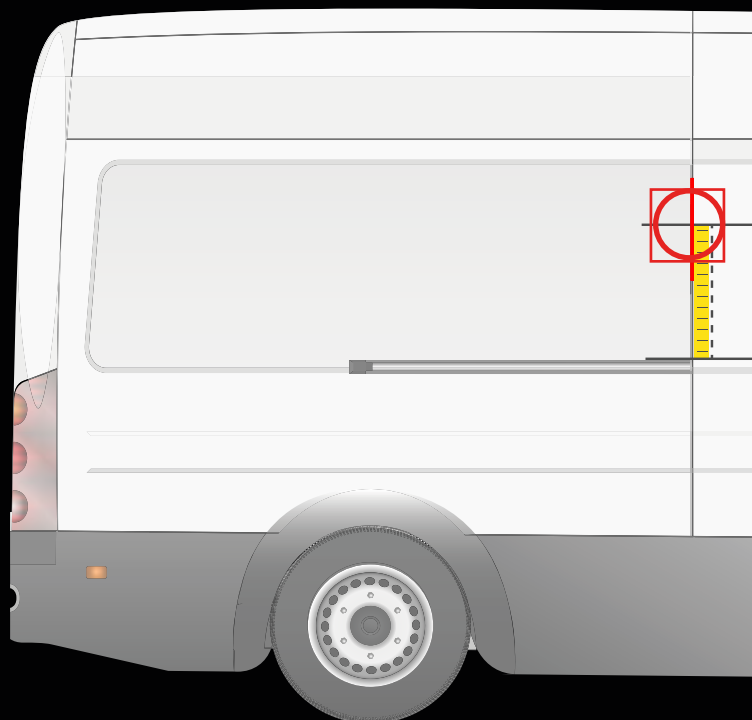

112 cm

! Colocar la plantilla como en el dibujo

Medida desde el carril de la puerta hasta la línea central de la plantilla

20 cm

PEUGEOT BIPPER
2007 - 2016

APLICACIÓN EN LA PUERTA TRASERA

APLICACIÓN EN LA PUERTA LATERAL