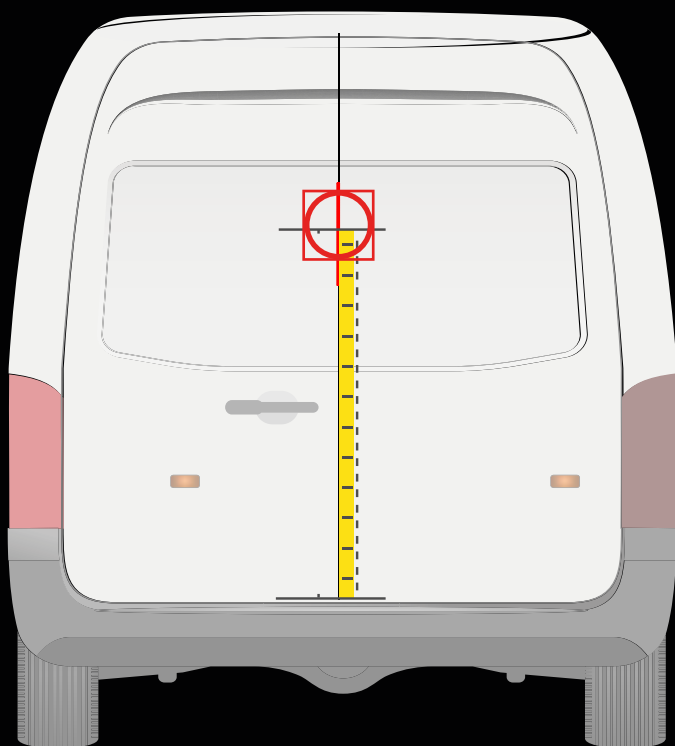

! Colocar la plantilla como en el dibujo

Medida desde el carril de la puerta hasta la línea central de la plantilla

20 cm

**DACIA DOKKER
2013-2021**

APLICACIÓN EN LA PUERTA TRASERA

APLICACIÓN EN LA PUERTA LATERAL