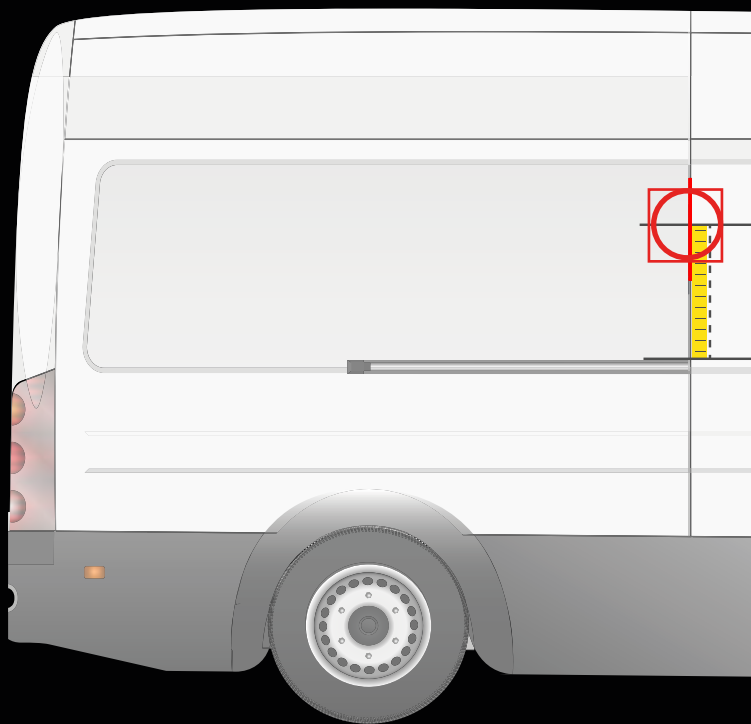

APLICACIÓN EN LA PUERTA TRASERA

APLICACIÓN EN LA PUERTA LATERAL

! Colocar la plantilla como en el dibujo

Medida desde el parachoques hasta la línea central de la plantilla

95 cm

! Colocar la plantilla como en el dibujo

Medida desde el carril de la puerta hasta la línea central de la plantilla

40 cm