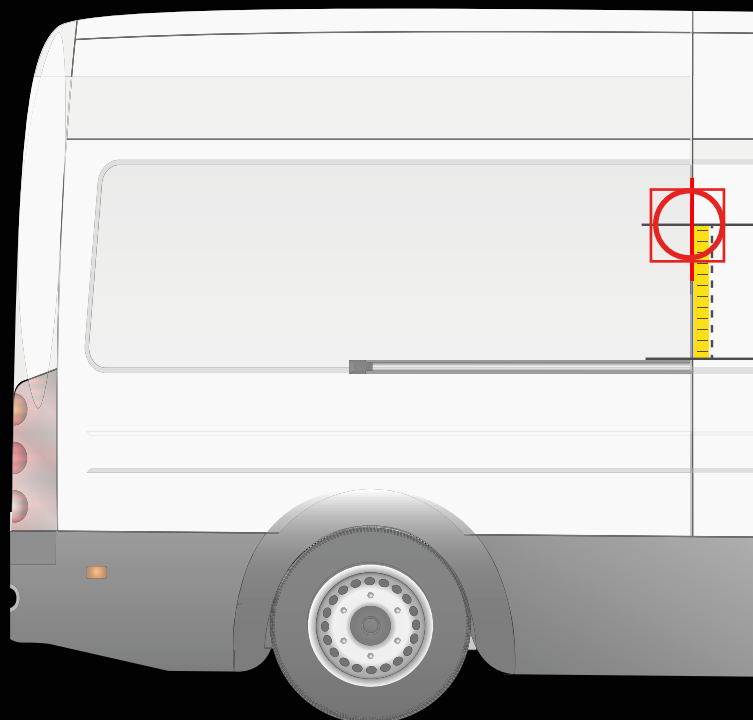

Medida desde el carril de la puerta hasta la línea central de la plantilla

20 cm

MAXUS

**MAXUS EDELIVER 3
> 2018**

APLICACIÓN EN LA PUERTA TRASERA

APLICACIÓN EN LA PUERTA LATERAL

! Colocar la plantilla como en el dibujo