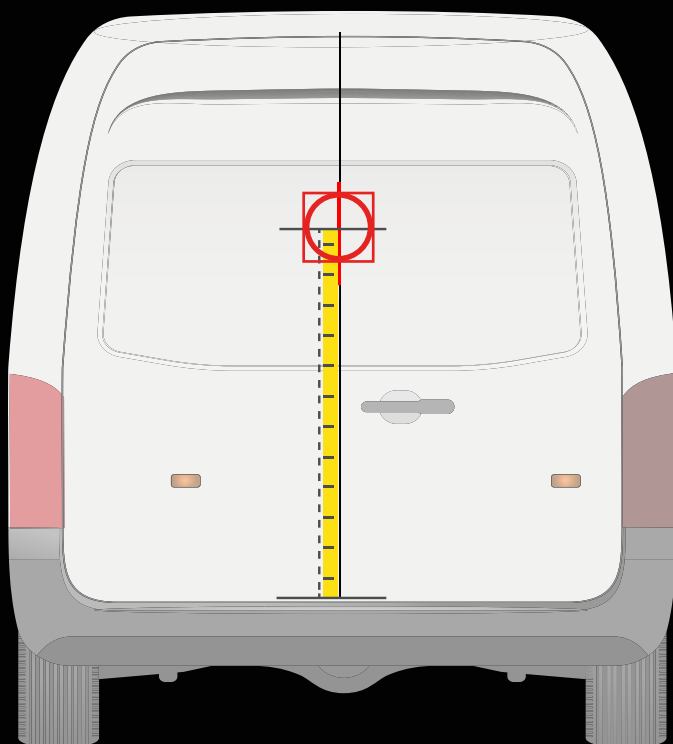

Medida desde el carril de la puerta hasta la línea central de la plantilla

27 cm

FORD CUSTOM
> 2012

APLICACIÓN EN LA PUERTA TRASERA

APLICACIÓN EN LA PUERTA LATERAL

! Colocar la plantilla como en el dibujo

Medida desde el parachoques hasta la línea central de la plantilla