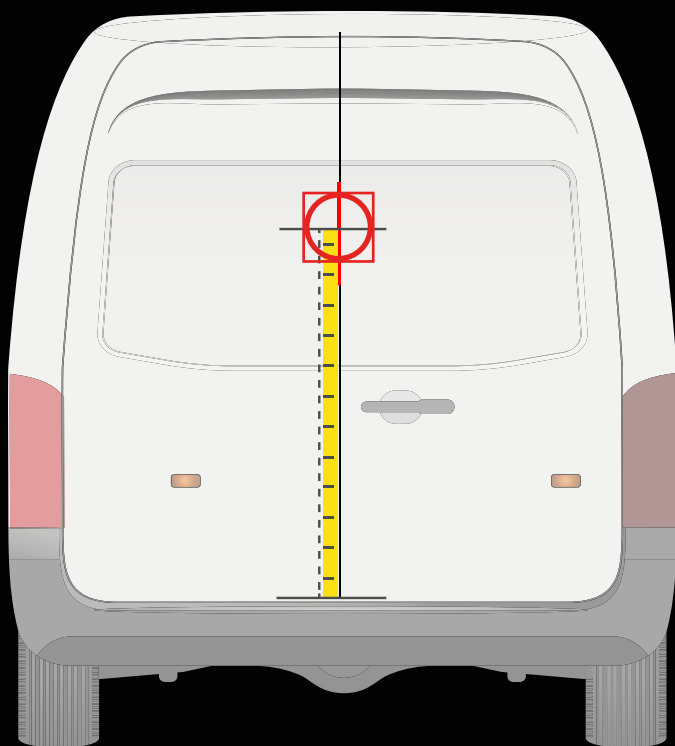

110 cm

! Colocar la plantilla como en el dibujo

Medida desde el carril de la puerta hasta la línea central de la plantilla

40 cm

FORD TRANSIT
> 2014

APLICACIÓN EN LA PUERTA TRASERA

APLICACIÓN EN LA PUERTA LATERAL