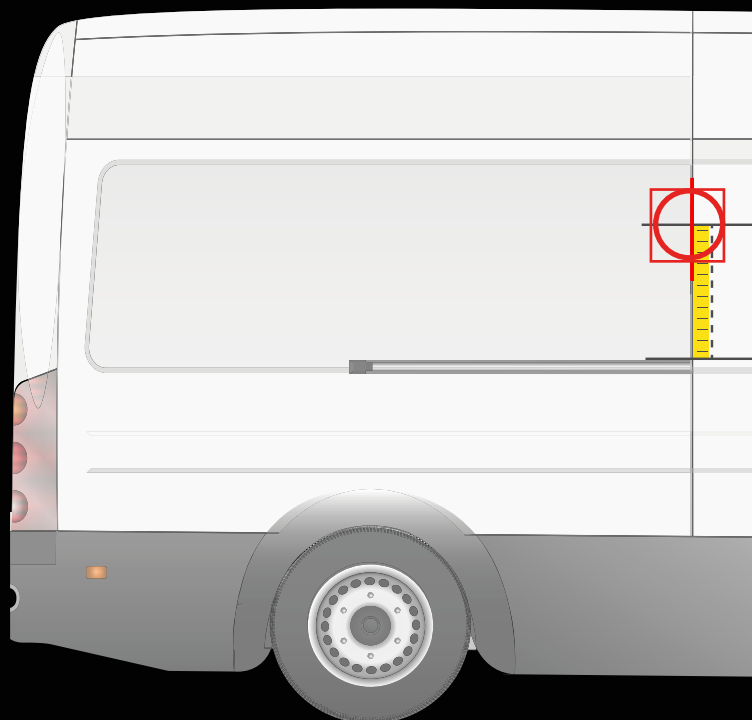

Medida desde el carril de la puerta hasta la línea central de la plantilla

20 cm

FIAT DOBLÒ
> 2009

APLICACIÓN EN LA PUERTA TRASERA

APLICACIÓN EN LA PUERTA LATERAL

! Colocar la plantilla como en el dibujo

Medida desde el parachoques hasta la línea central de la plantilla