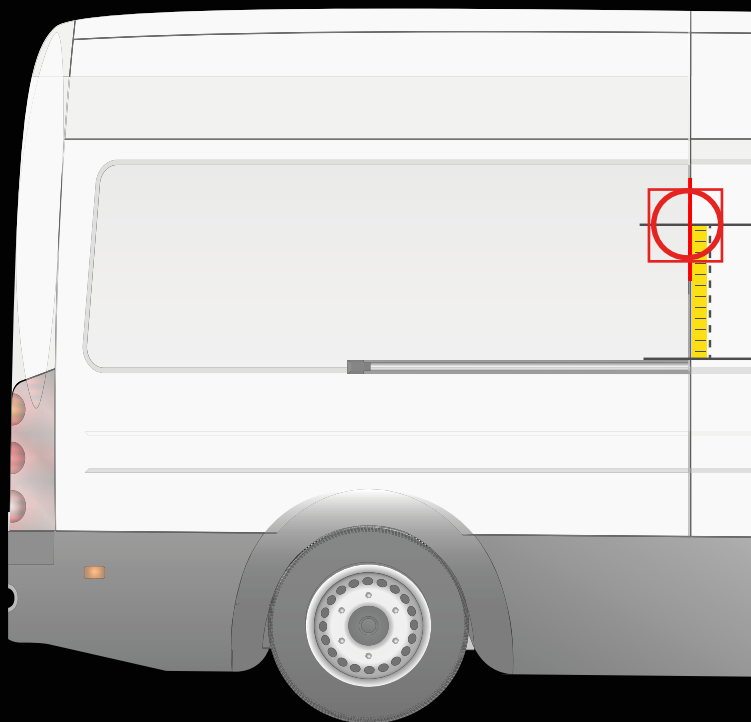

110 cm

! Colocar la plantilla como en el dibujo

Medida desde el carril de la puerta hasta la línea central de la plantilla

40 cm

FORD TRANSIT
> 2014

APLICACIÓN EN LA PUERTA TRASERA

APLICACIÓN EN LA PUERTA LATERAL