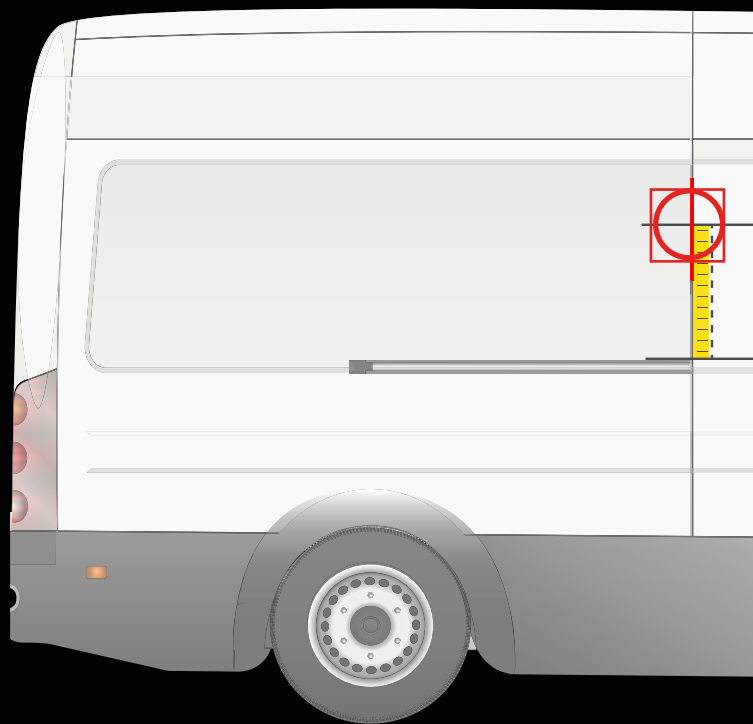

APLICACIÓN EN LA PUERTA TRASERA

APLICACIÓN EN LA PUERTA LATERAL

! Colocar la plantilla como en el dibujo

Medida desde el parachoques hasta la línea central de la plantilla

84 cm

! Colocar la plantilla como en el dibujo

Medida desde el carril de la puerta hasta la línea central de la plantilla

30 cm