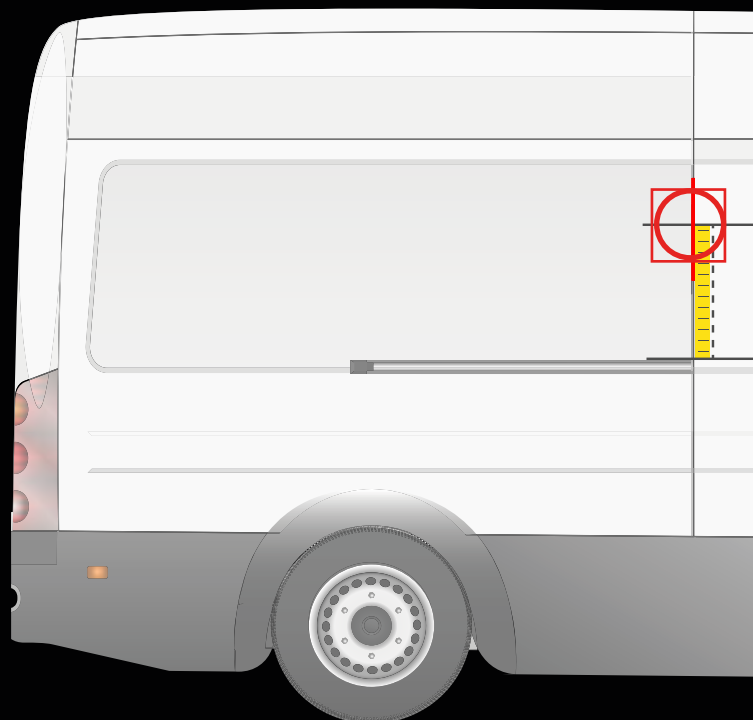

110 cm

! Colocar la plantilla como en el dibujo

Medida desde el carril de la puerta hasta la línea central de la plantilla

20 cm

NISSAN E-NV 200
2014 - 2021

APLICACIÓN EN LA PUERTA TRASERA

APLICACIÓN EN LA PUERTA LATERAL