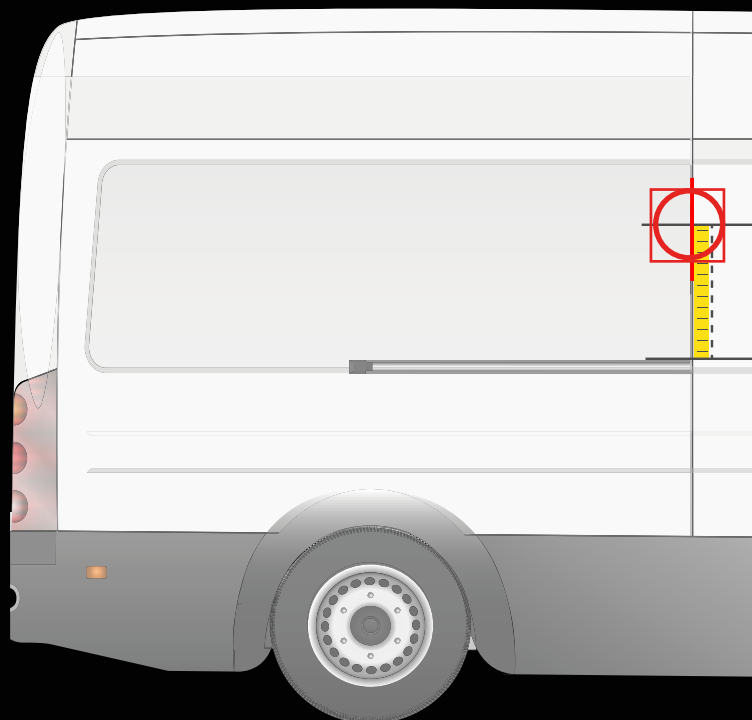

APLICACIÓN EN LA PUERTA TRASERA

APLICACIÓN EN LA PUERTA LATERAL

! Colocar la plantilla como en el dibujo

Medida desde el parachoques hasta la línea central de la plantilla

75 cm

! Colocar la plantilla como en el dibujo

Medida desde el carril de la puerta hasta la línea central de la plantilla

24 cm