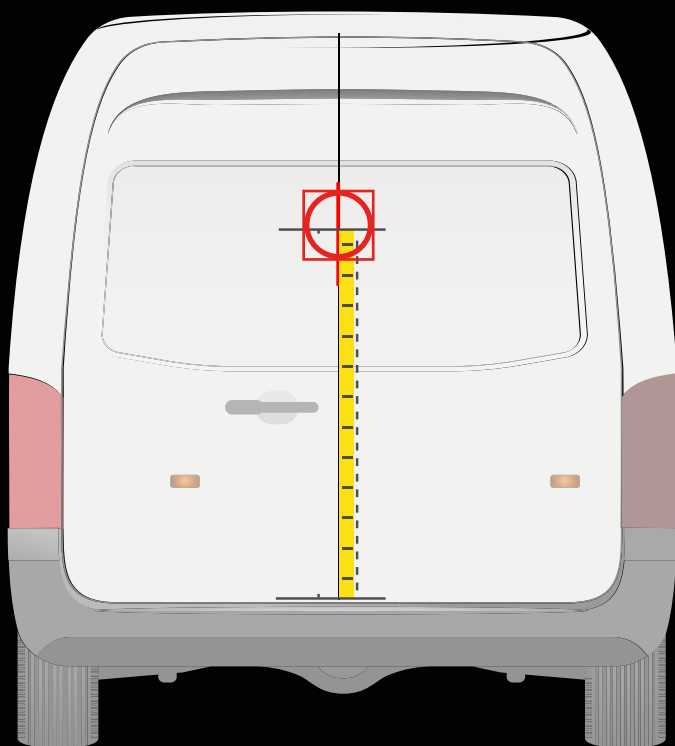

Medida desde el carril de la puerta hasta la línea central de la plantilla

25 cm

TOYOTA PROACE
> 2016

APLICACIÓN EN LA PUERTA TRASERA

APLICACIÓN EN LA PUERTA LATERAL

! Colocar la plantilla como en el dibujo