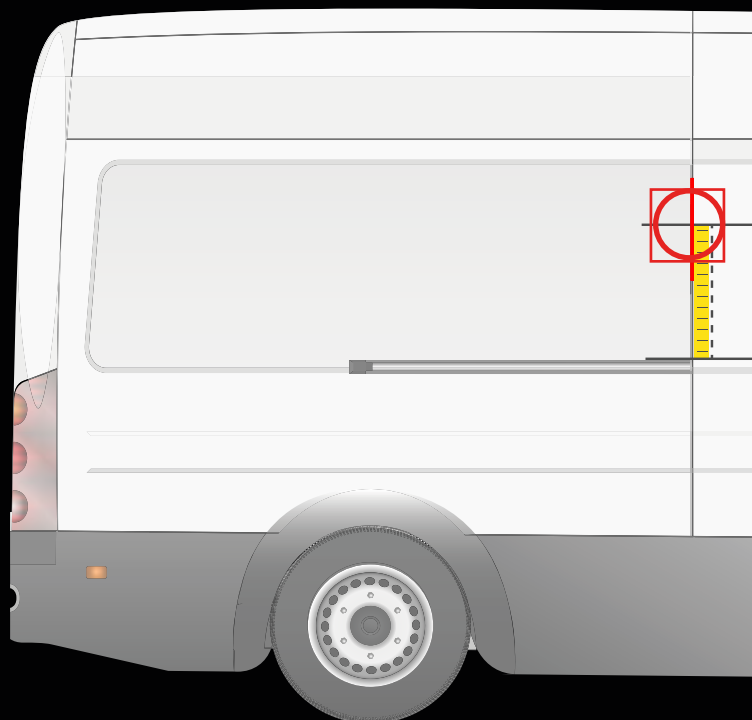

APLICACIÓN EN LA PUERTA TRASERA

APLICACIÓN EN LA PUERTA LATERAL

! Colocar la plantilla como en el dibujo

Medida desde el parachoques hasta la línea central de la plantilla

140 cm

! Colocar la plantilla como en el dibujo

Medida desde el carril de la puerta hasta la línea central de la plantilla

20 cm