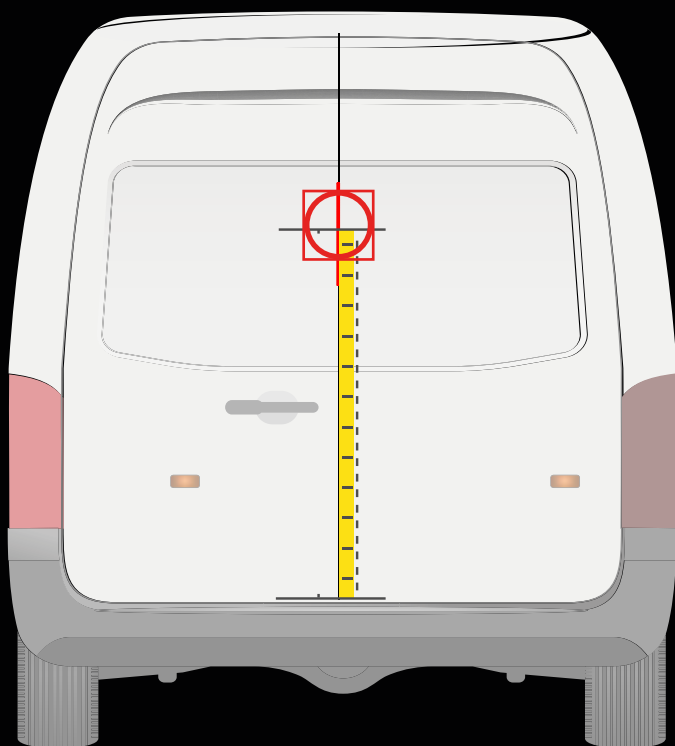

APLICACIÓN EN LA PUERTA TRASERA

APLICACIÓN EN LA PUERTA LATERAL

! Colocar la plantilla como en el dibujo

Medida desde el parachoques hasta la línea central de la plantilla

70 cm

! Colocar la plantilla como en el dibujo

Medida desde el carril de la puerta hasta la línea central de la plantilla

10 cm