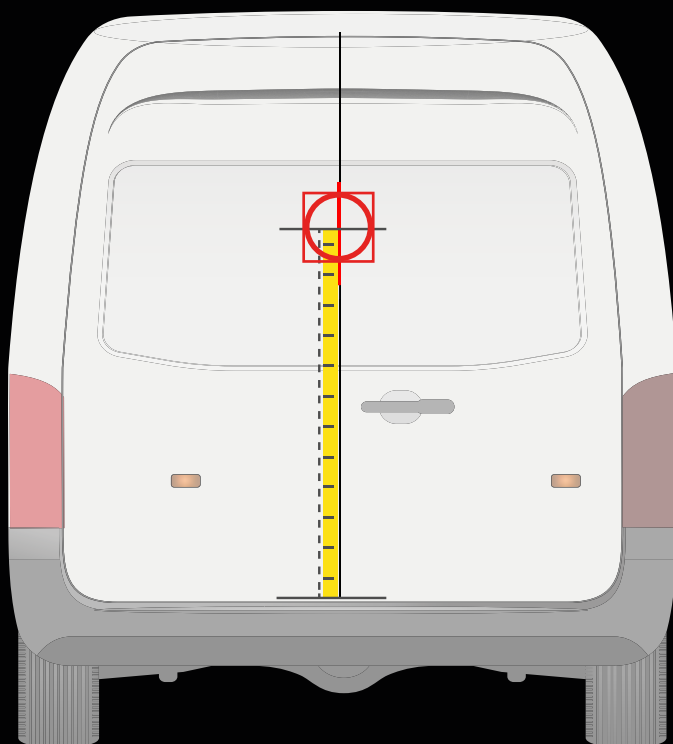

Medida desde el carril de la puerta hasta la línea central de la plantilla

25 cm

IVECO DAILY
> 2015

IVECO

APLICACIÓN EN LA PUERTA TRASERA

APLICACIÓN EN LA PUERTA LATERAL

! Colocar la plantilla como en el dibujo