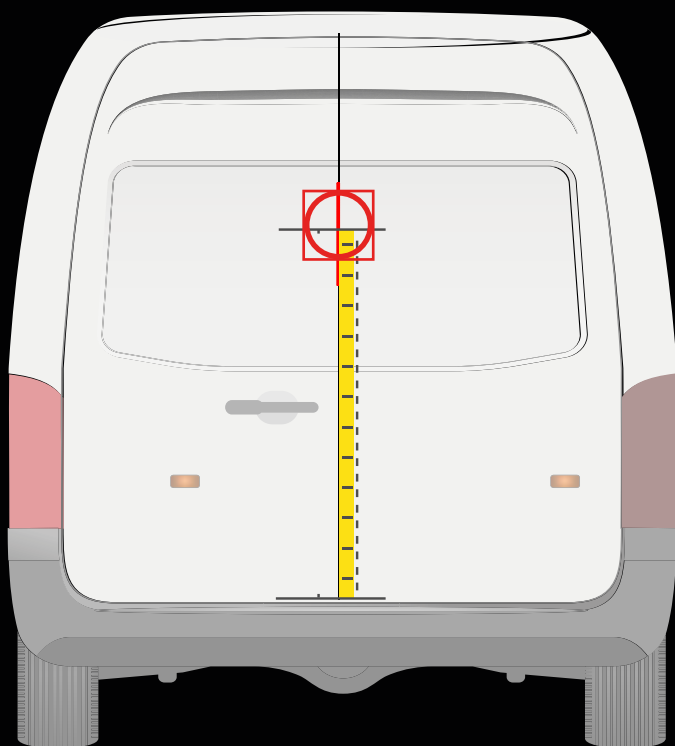

APLICACIÓN EN LA PUERTA TRASERA

APLICACIÓN EN LA PUERTA LATERAL

! Colocar la plantilla como en el dibujo

Medida desde el parachoques hasta la línea central de la plantilla

75 cm

! Colocar la plantilla como en el dibujo

Medida desde el carril de la puerta hasta la línea central de la plantilla

24 cm