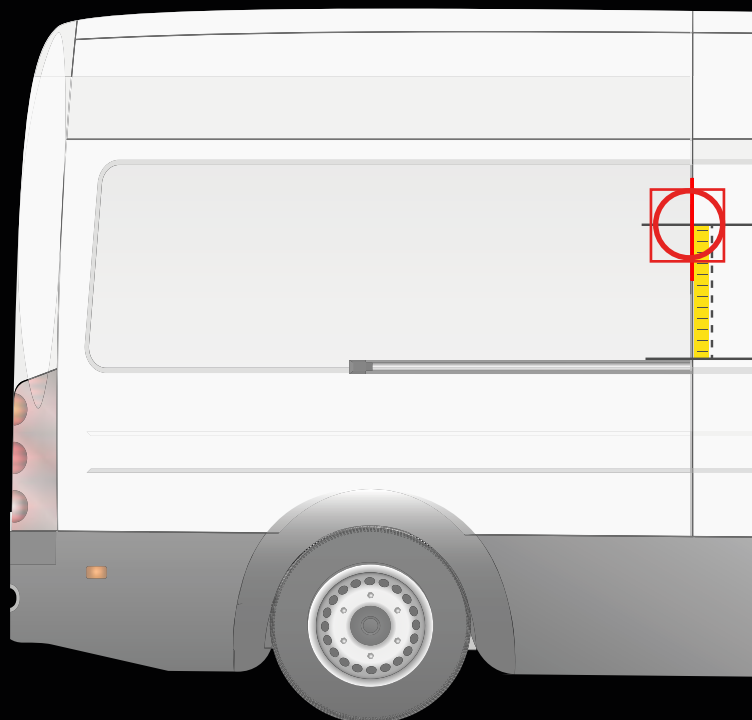

20 cm

PEUGEOT PARTNER
> 2018

APLICACIÓN EN LA PUERTA TRASERA

APLICACIÓN EN LA PUERTA LATERAL

! Colocar la plantilla como en el dibujo

Medida desde el parachoques hasta la línea central de la plantilla

80 cm