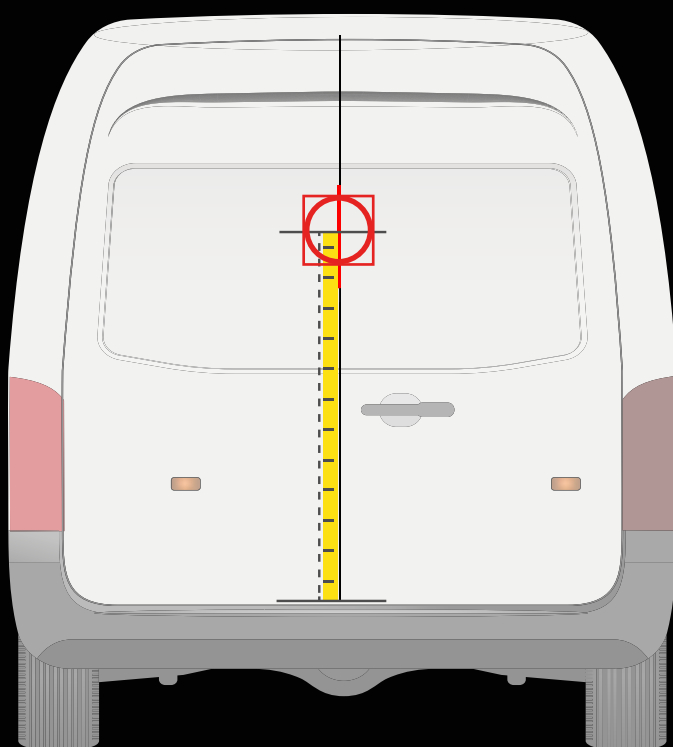

30 cm

HYUNDAI H350
> 2016

APLICACIÓN EN LA PUERTA TRASERA

APLICACIÓN EN LA PUERTA LATERAL

! Colocar la plantilla como en el dibujo

Medida desde el parachoques hasta la línea central de la plantilla

101 cm

! Colocar la plantilla como en el dibujo