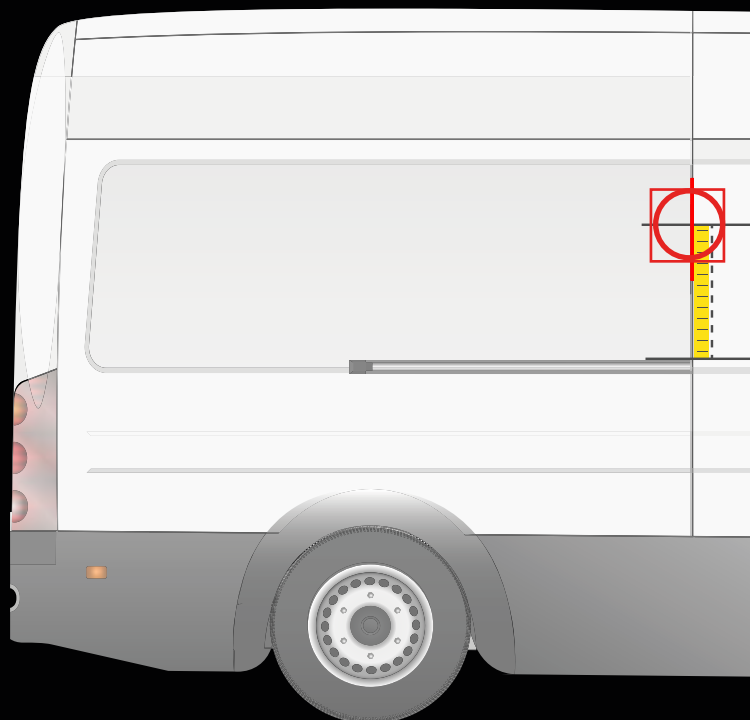

Medida desde el carril de la puerta hasta la línea central de la plantilla

30 cm

FIAT DUCATO
> 2014

APLICACIÓN EN LA PUERTA TRASERA

APLICACIÓN EN LA PUERTA LATERAL

! Colocar la plantilla como en el dibujo

Medida desde el parachoques hasta la línea central de la plantilla