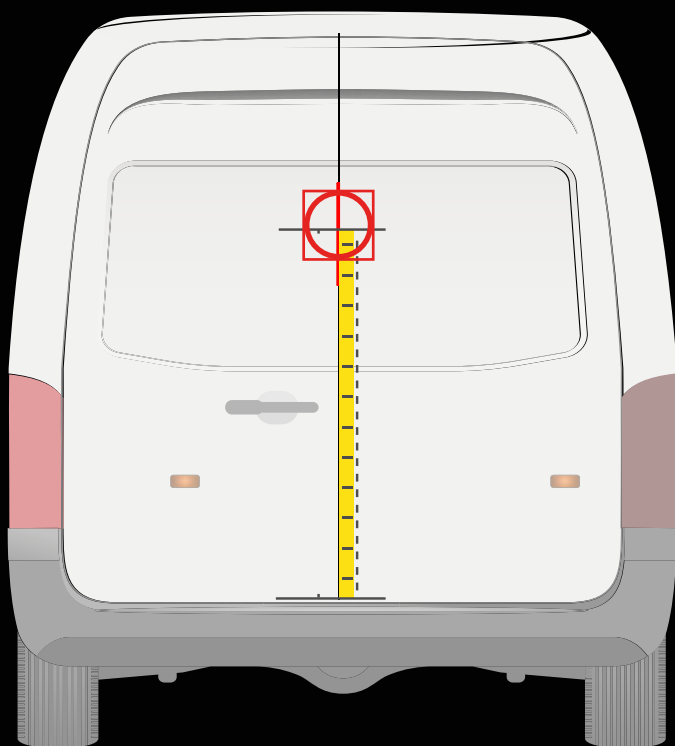

30 cm

FIAT SCUDO
> 2021

APLICACIÓN EN LA PUERTA TRASERA

APLICACIÓN EN LA PUERTA LATERAL

! Colocar la plantilla como en el dibujo

Medida desde el parachoques hasta la línea central de la plantilla

95 cm

! Colocar la plantilla como en el dibujo