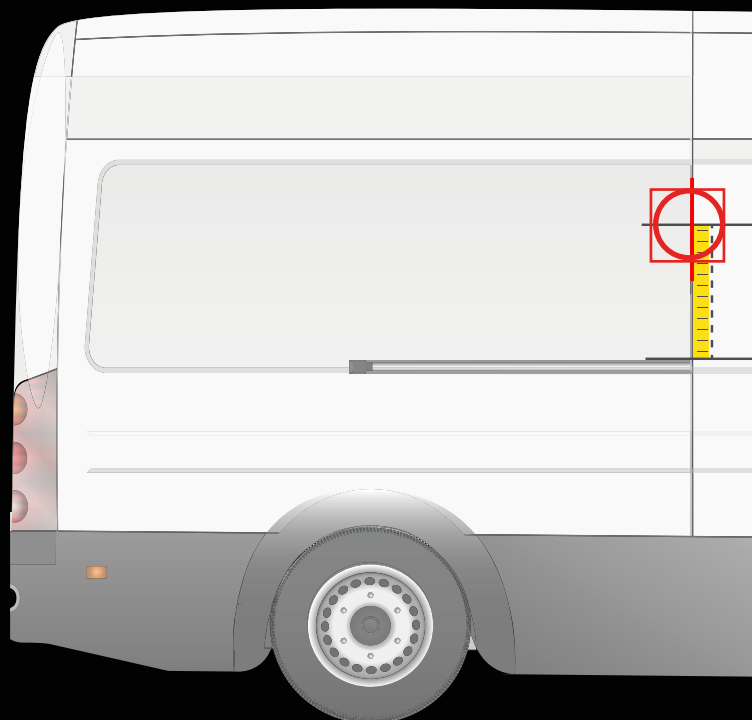

Medida desde el carril de la puerta hasta la línea central de la plantilla

30 cm

OPEL MOVANO
> 2022

APLICACIÓN EN LA PUERTA TRASERA

APLICACIÓN EN LA PUERTA LATERAL

! Colocar la plantilla como en el dibujo

Medida desde el parachoques hasta la línea central de la plantilla