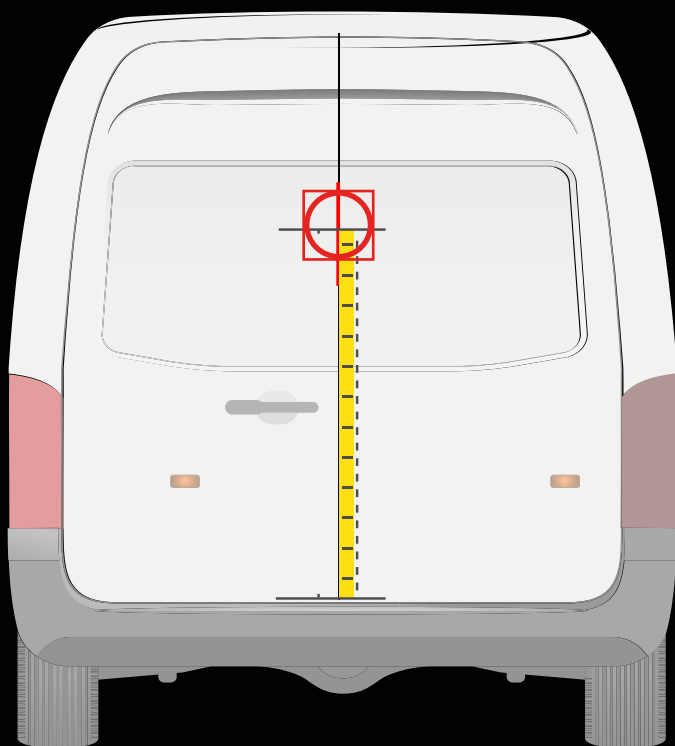

APLICACIÓN EN LA PUERTA TRASERA

APLICACIÓN EN LA PUERTA LATERAL

! Colocar la plantilla como en el dibujo

Medida desde el parachoques hasta la línea central de la plantilla

80 cm

! Colocar la plantilla como en el dibujo

Medida desde el carril de la puerta hasta la línea central de la plantilla

25 cm