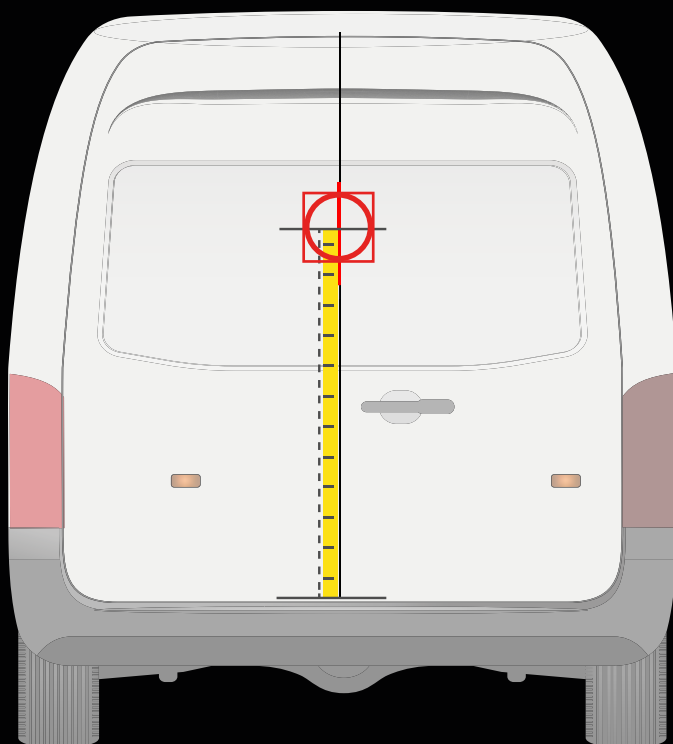

Medida desde el carril de la puerta hasta la línea central de la plantilla

30 cm

OPEL MOVANO
> 2022

APLICACIÓN EN LA PUERTA TRASERA

APLICACIÓN EN LA PUERTA LATERAL

! Colocar la plantilla como en el dibujo

Medida desde el parachoques hasta la línea central de la plantilla