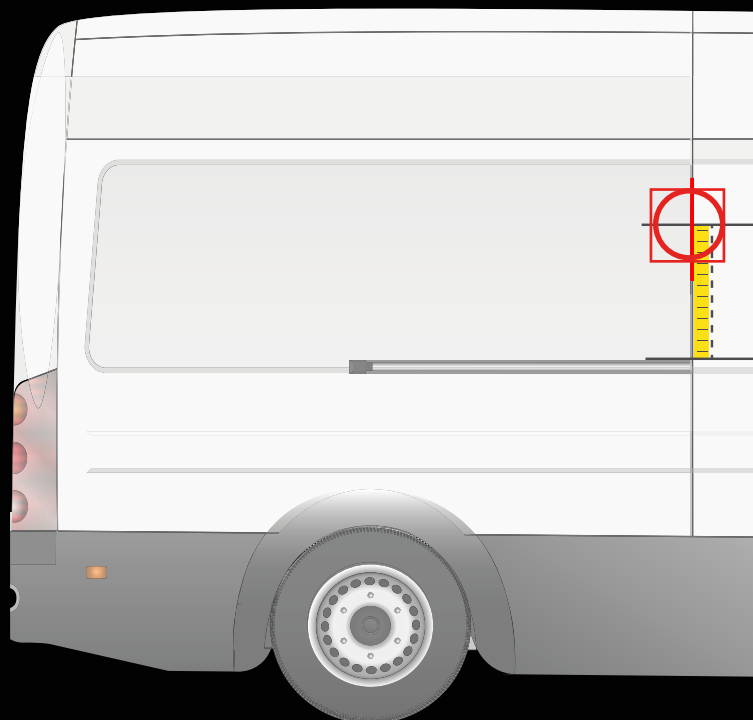

49 cm

NISSAN NV 250
2019 - 2021

APLICACIÓN EN LA PUERTA TRASERA

APLICACIÓN EN LA PUERTA LATERAL

! Colocar la plantilla como en el dibujo

Medida desde el parachoques hasta la línea central de la plantilla

72 cm