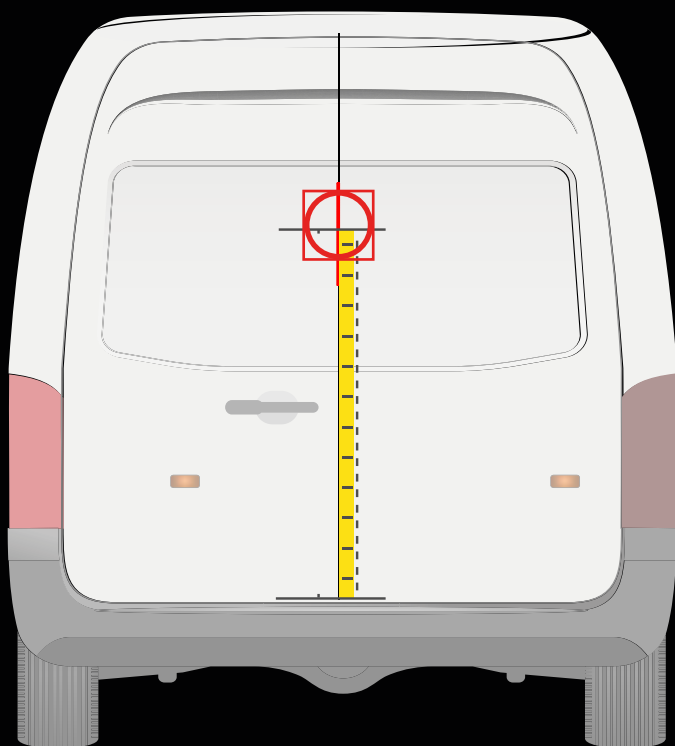

80 cm

! Colocar la plantilla como en el dibujo

Medida desde el carril de la puerta hasta la línea central de la plantilla

25 cm

OPEL VIVARO B
2014 - 2019

APLICACIÓN EN LA PUERTA TRASERA

APLICACIÓN EN LA PUERTA LATERAL