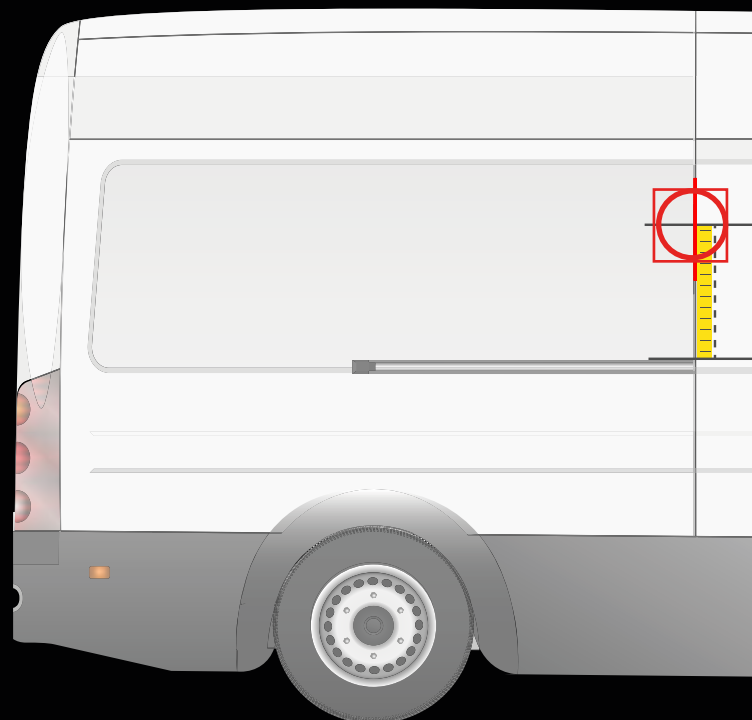

Medida desde el carril de la puerta hasta la línea central de la plantilla

20 cm

RENAULT KANGOO
2008 - 2021

APLICACIÓN EN LA PUERTA TRASERA

APLICACIÓN EN LA PUERTA LATERAL

! Colocar la plantilla como en el dibujo