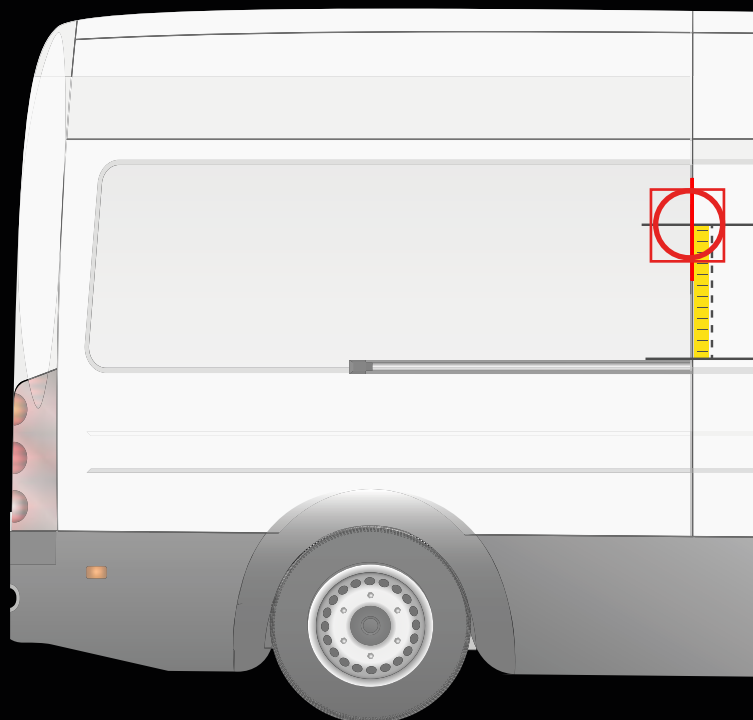

! Colocar la plantilla como en el dibujo

Medida desde el carril de la puerta hasta la línea central de la plantilla

25 cm

PEUGEOT EXPERT
> 2016

APLICACIÓN EN LA PUERTA TRASERA

APLICACIÓN EN LA PUERTA LATERAL