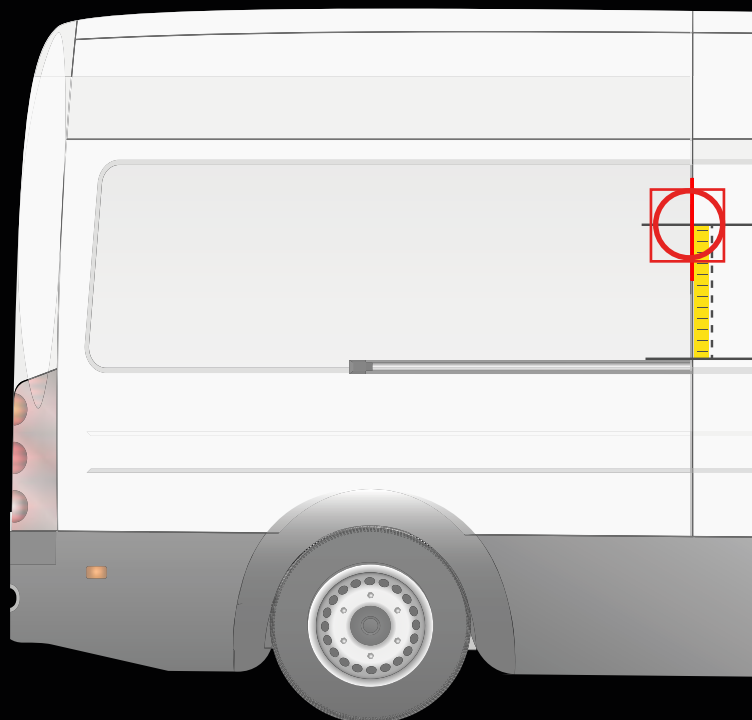

20 cm

CITROËN BERLINGO > 2018

APLICACIÓN EN LA PUERTA TRASERA

APLICACIÓN EN LA PUERTA LATERAL

! Colocar la plantilla como en el dibujo

Medida desde el parachoques hasta la línea central de la plantilla

80 cm