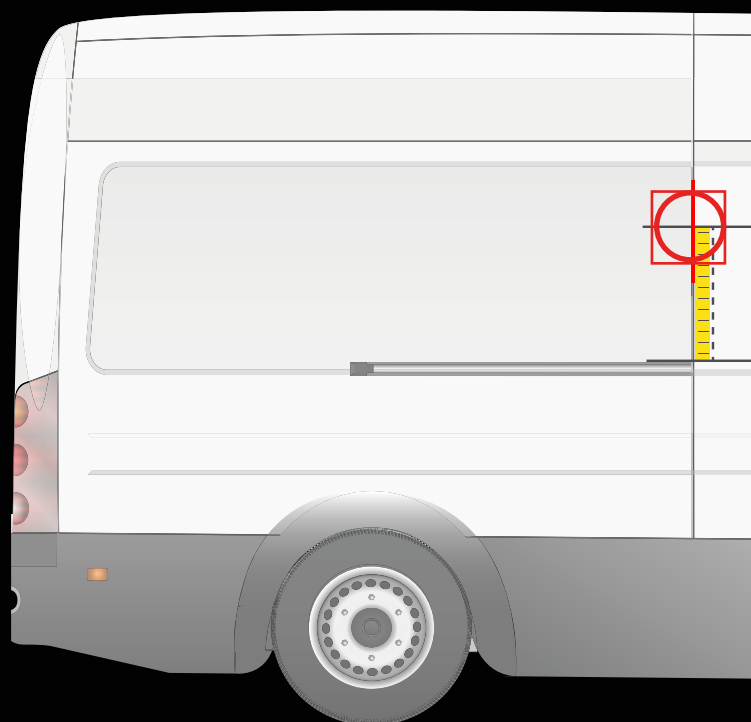

30 cm

HYUNDAI H350
> 2016

APLICACIÓN EN LA PUERTA TRASERA

APLICACIÓN EN LA PUERTA LATERAL

! Colocar la plantilla como en el dibujo

Medida desde el parachoques hasta la línea central de la plantilla

101 cm

! Colocar la plantilla como en el dibujo