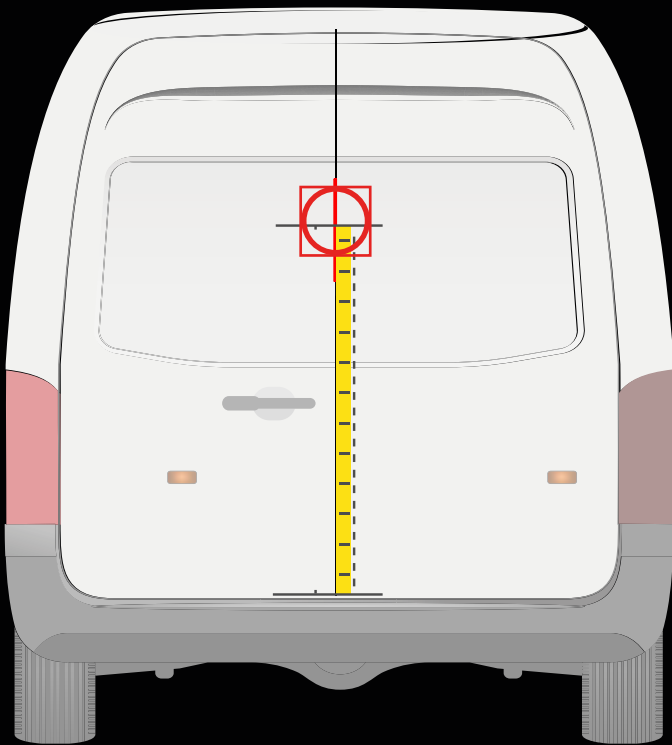

Medida desde el carril de la puerta hasta la línea central de la plantilla

18 cm

Mercedes-Benz

MERCEDES CITAN
<= 2021

APLICACIÓN EN LA PUERTA TRASERA

APLICACIÓN EN LA PUERTA LATERAL

! Colocar la plantilla como en el dibujo