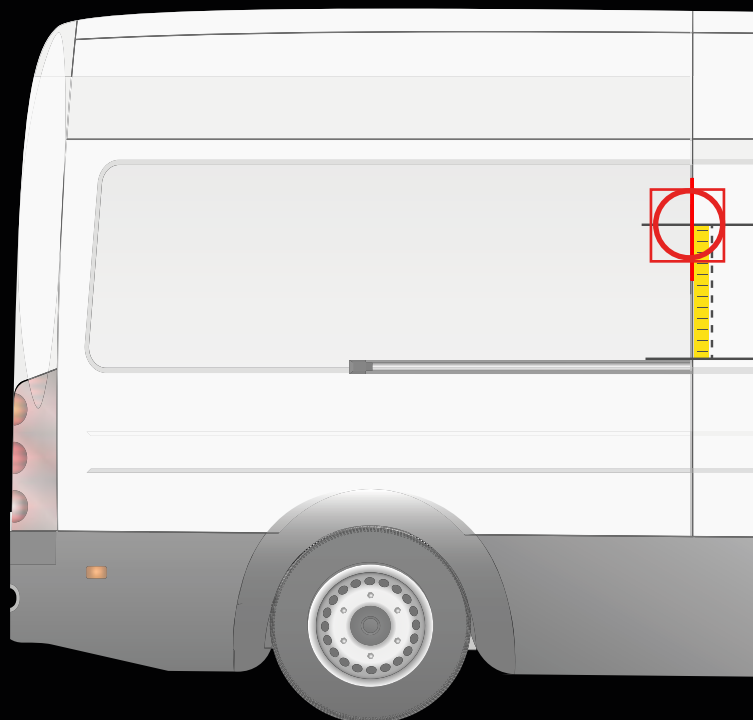

90 cm

! Colocar la plantilla como en el dibujo

Medida desde el carril de la puerta hasta la línea central de la plantilla

20 cm

FIAT TALENTO
2016 - 2020

APLICACIÓN EN LA PUERTA TRASERA

APLICACIÓN EN LA PUERTA LATERAL