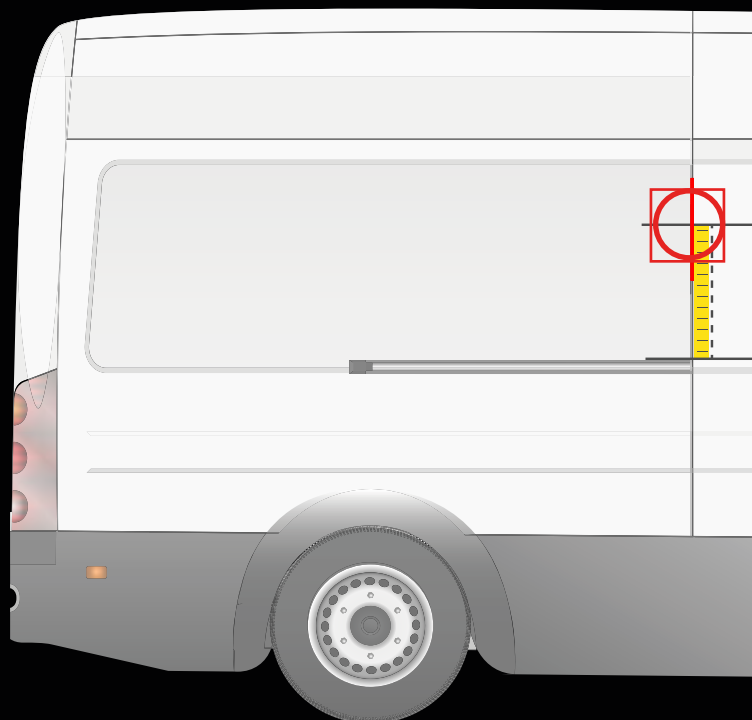

30 cm

FIAT SCUDO
> 2021

APLICACIÓN EN LA PUERTA TRASERA

APLICACIÓN EN LA PUERTA LATERAL

! Colocar la plantilla como en el dibujo

Medida desde el parachoques hasta la línea central de la plantilla

95 cm

! Colocar la plantilla como en el dibujo