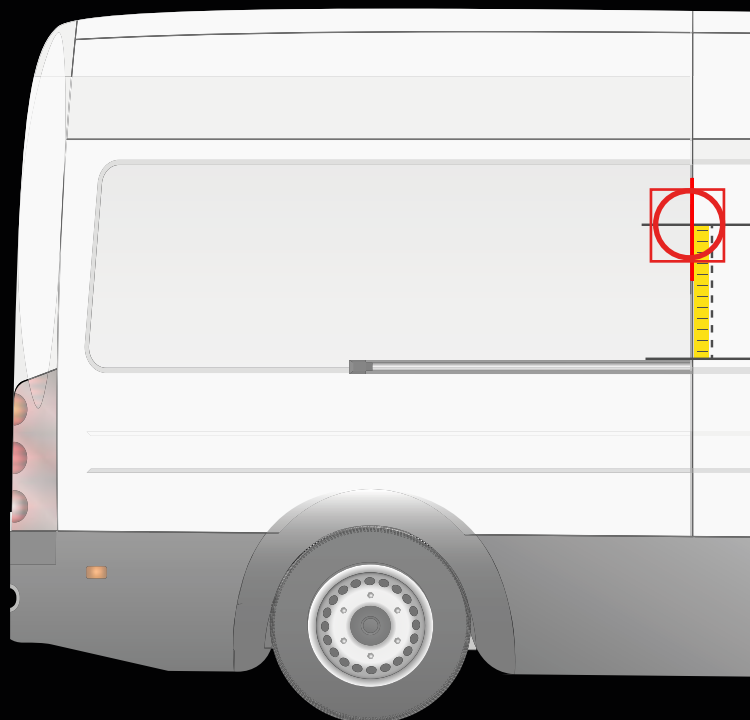

Medida desde el carril de la puerta hasta la línea central de la plantilla

25 cm

IVECO DAILY
> 2015

IVECO

APLICACIÓN EN LA PUERTA TRASERA

APLICACIÓN EN LA PUERTA LATERAL

! Colocar la plantilla como en el dibujo