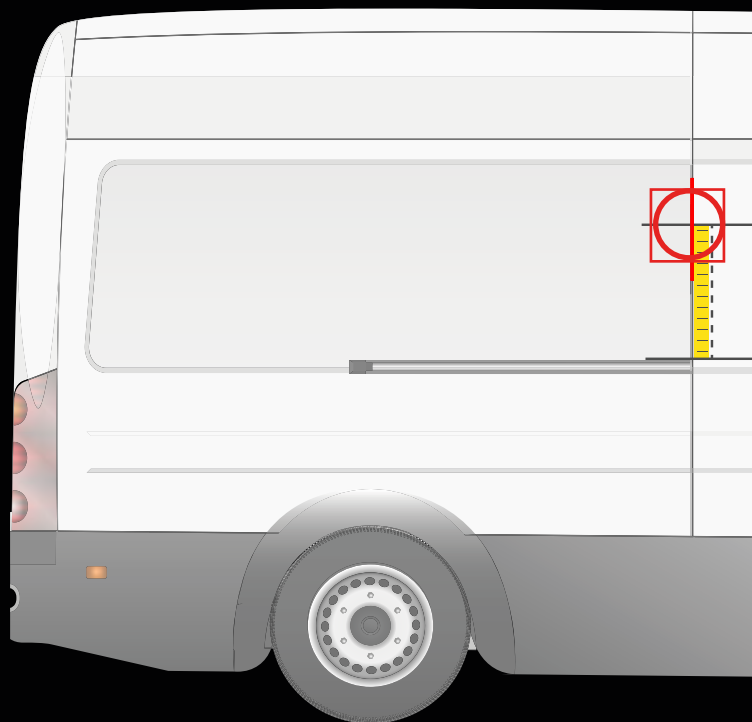

APLICACIÓN EN LA PUERTA TRASERA

APLICACIÓN EN LA PUERTA LATERAL

! Colocar la plantilla como en el dibujo

Medida desde el parachoques hasta la línea central de la plantilla

90 cm

! Colocar la plantilla como en el dibujo

Medida desde el carril de la puerta hasta la línea central de la plantilla

20 cm