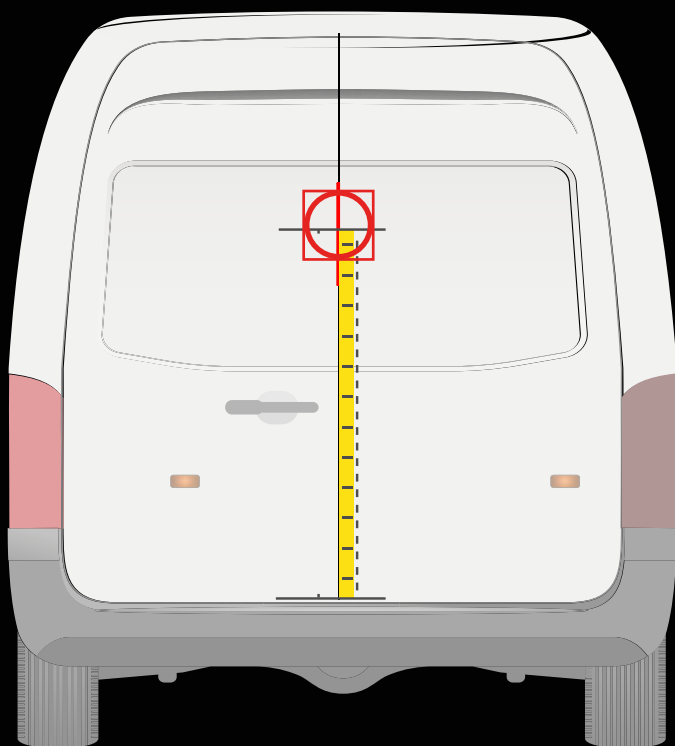

49 cm

NISSAN NV 250
2019 - 2021

APLICACIÓN EN LA PUERTA TRASERA

APLICACIÓN EN LA PUERTA LATERAL

! Colocar la plantilla como en el dibujo

Medida desde el parachoques hasta la línea central de la plantilla

72 cm