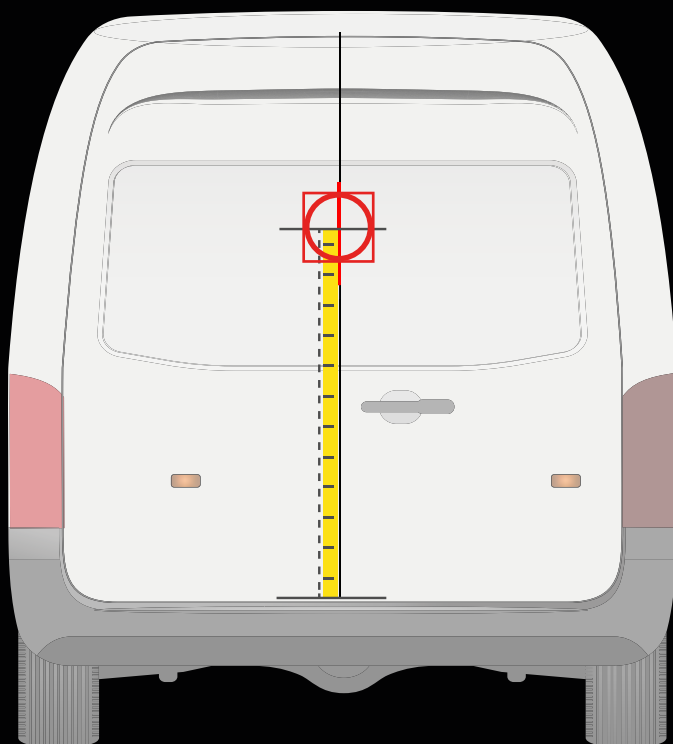

APLICACIÓN EN LA PUERTA TRASERA

APLICACIÓN EN LA PUERTA LATERAL

! Colocar la plantilla como en el dibujo

Medida desde el parachoques hasta la línea central de la plantilla

110 cm

! Colocar la plantilla como en el dibujo

Medida desde el carril de la puerta hasta la línea central de la plantilla

20 cm