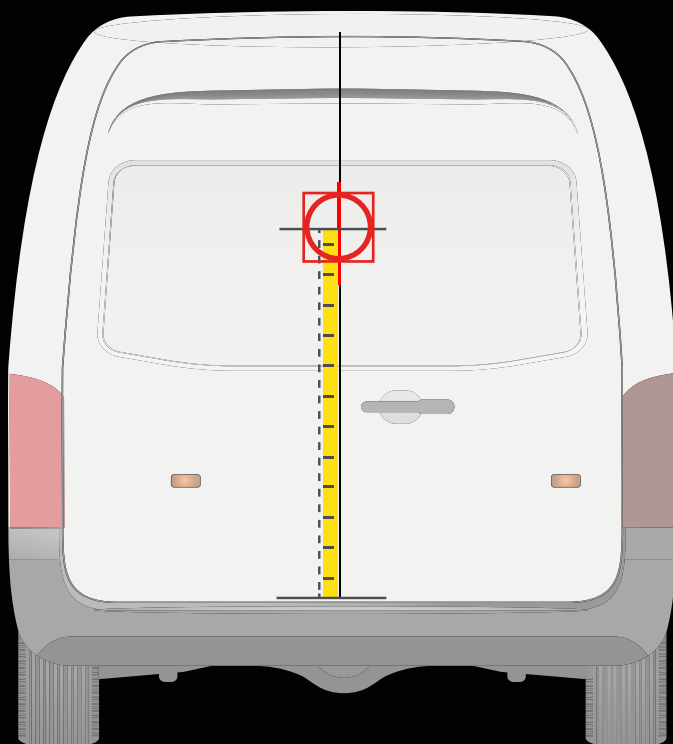

Medida desde el carril de la puerta hasta la línea central de la plantilla

30 cm

FIAT DUCATO
> 2014

APLICACIÓN EN LA PUERTA TRASERA

APLICACIÓN EN LA PUERTA LATERAL

! Colocar la plantilla como en el dibujo

Medida desde el parachoques hasta la línea central de la plantilla