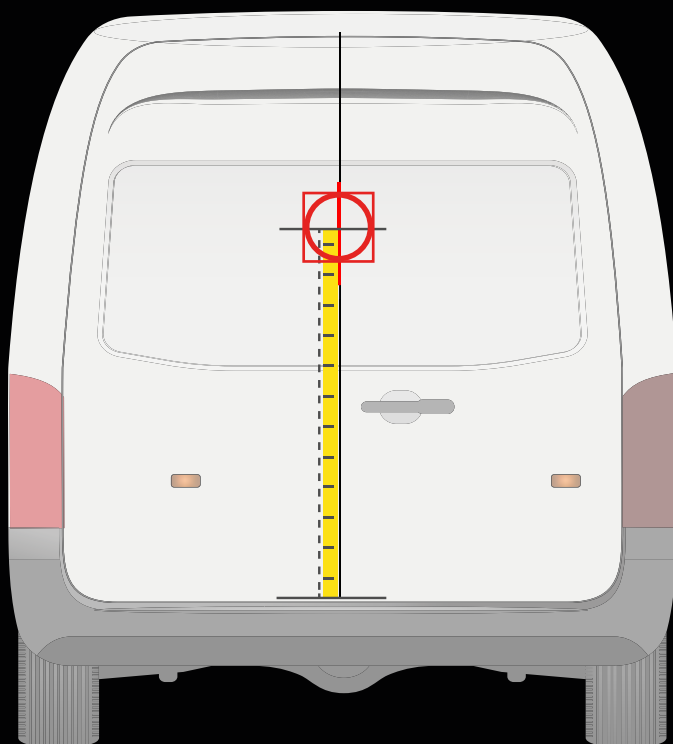

30 cm

CITROËN JUMPER > 2014

APLICACIÓN EN LA PUERTA TRASERA

APLICACIÓN EN LA PUERTA LATERAL

! Colocar la plantilla como en el dibujo

Medida desde el parachoques hasta la línea central de la plantilla

112 cm