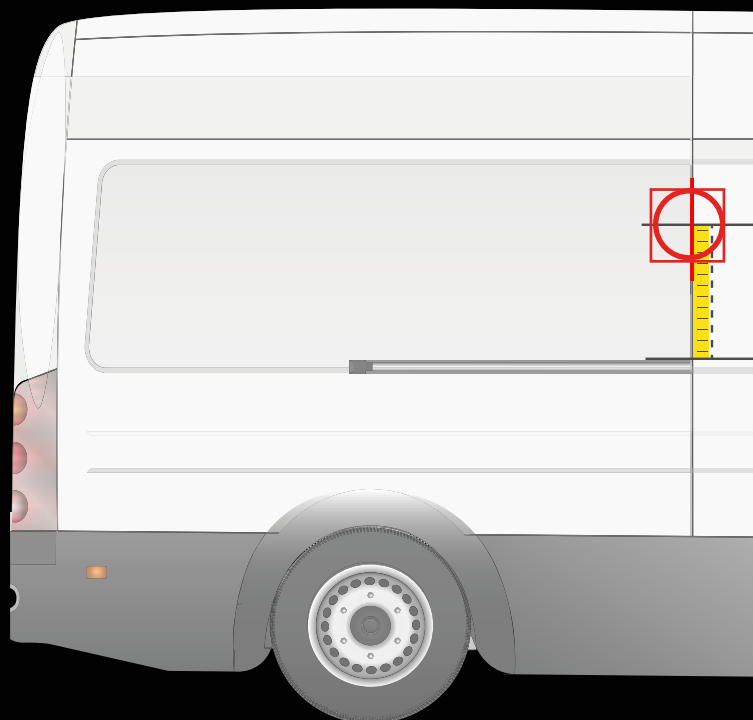

15 cm

FIAT FIORINO
> 2007

APLICACIÓN EN LA PUERTA TRASERA

APLICACIÓN EN LA PUERTA LATERAL

! Colocar la plantilla como en el dibujo

Medida desde el parachoques hasta la línea central de la plantilla

80 cm

! Colocar la plantilla como en el dibujo