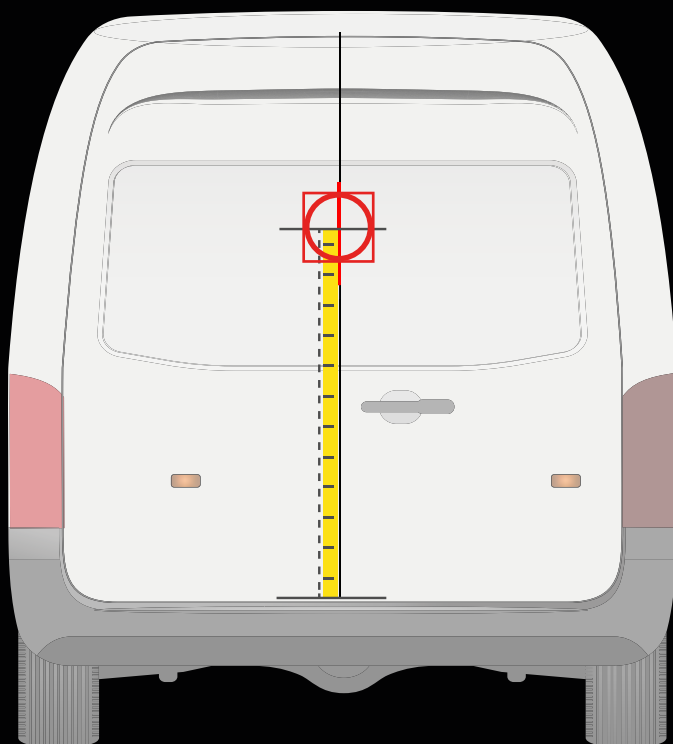

30 cm

PEUGEOT BOXER
> 2014

APLICACIÓN EN LA PUERTA TRASERA

APLICACIÓN EN LA PUERTA LATERAL

! Colocar la plantilla como en el dibujo

Medida desde el parachoques hasta la línea central de la plantilla

112 cm

! Colocar la plantilla como en el dibujo