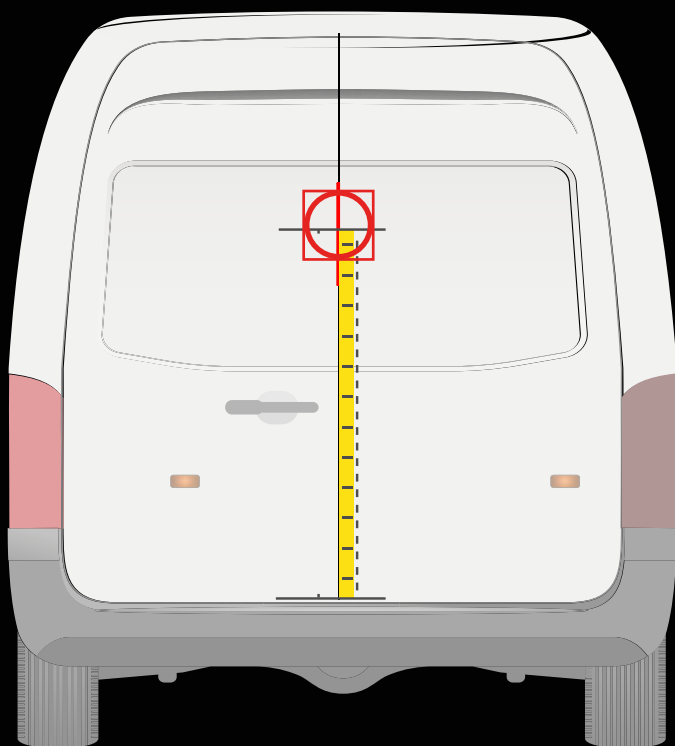

112 cm

! Colocar la plantilla como en el dibujo

Medida desde el carril de la puerta hasta la línea central de la plantilla

20 cm

PEUGEOT BIPPER
2007 - 2016

APLICACIÓN EN LA PUERTA TRASERA

APLICACIÓN EN LA PUERTA LATERAL