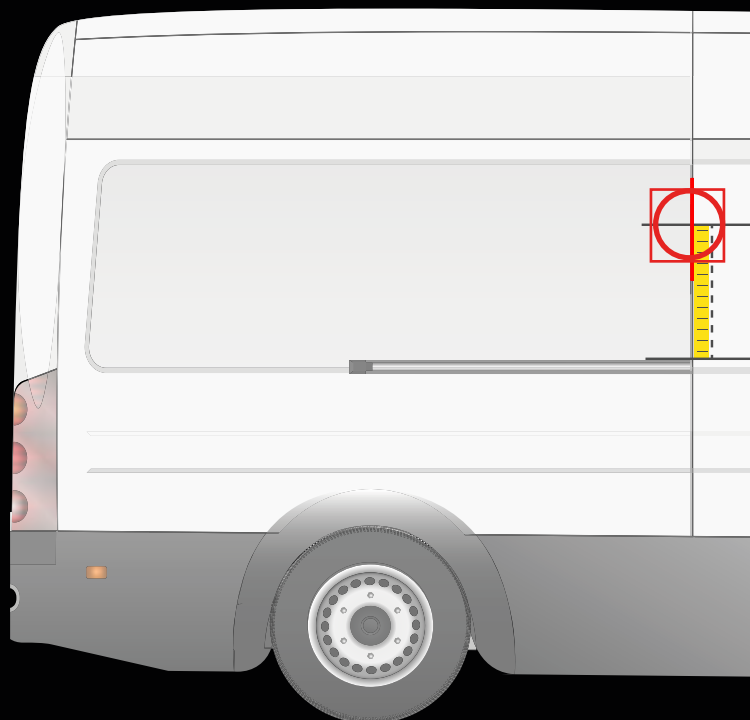

30 cm

PEUGEOT BOXER
> 2014

APLICACIÓN EN LA PUERTA TRASERA

APLICACIÓN EN LA PUERTA LATERAL

! Colocar la plantilla como en el dibujo

Medida desde el parachoques hasta la línea central de la plantilla

112 cm

! Colocar la plantilla como en el dibujo