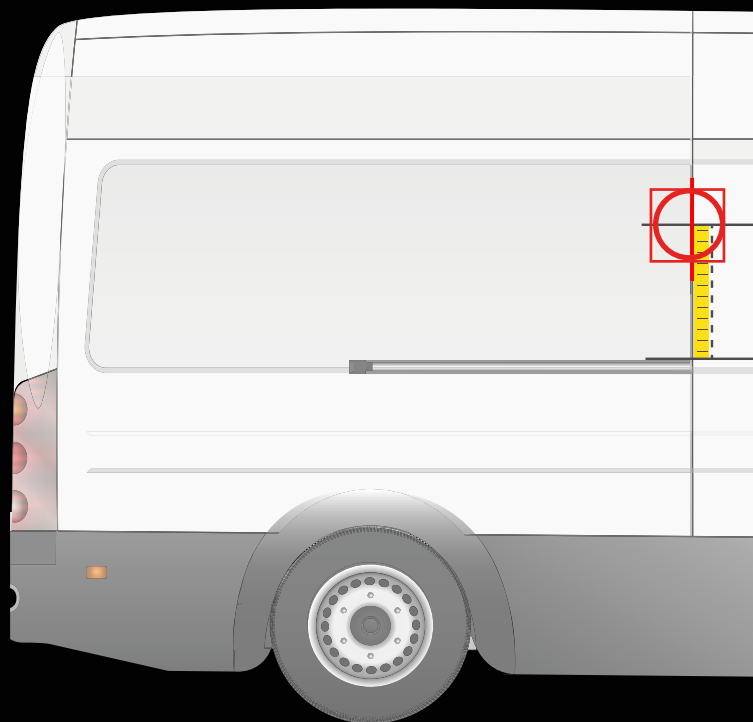

Medida desde el carril de la puerta hasta la línea central de la plantilla

20 cm

**VOLKSWAGEN CRAFTER
> 2016**

APLICACIÓN EN LA PUERTA TRASERA

APLICACIÓN EN LA PUERTA LATERAL

! Colocar la plantilla como en el dibujo