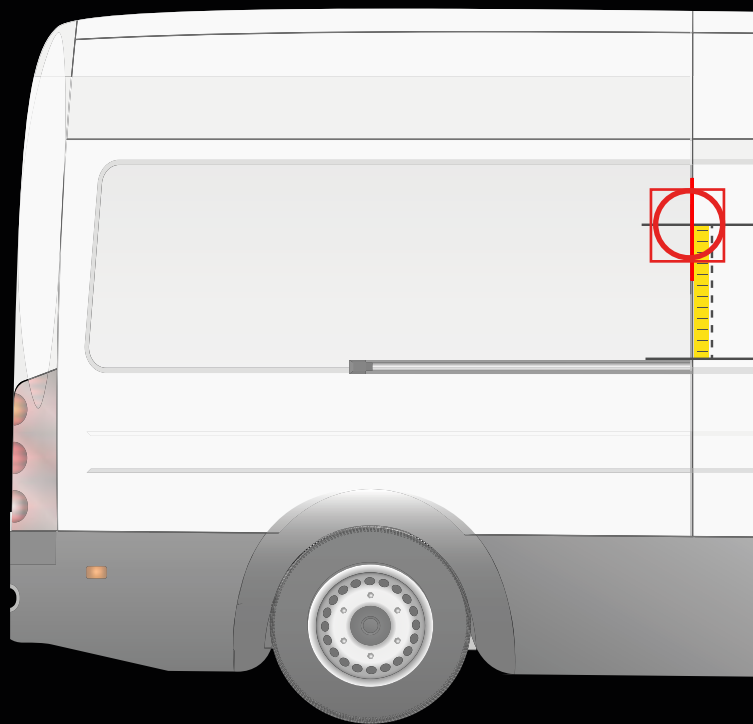

Medida desde el carril de la puerta hasta la línea central de la plantilla

25 cm

TOYOTA PROACE
> 2016

APLICACIÓN EN LA PUERTA TRASERA

APLICACIÓN EN LA PUERTA LATERAL

! Colocar la plantilla como en el dibujo