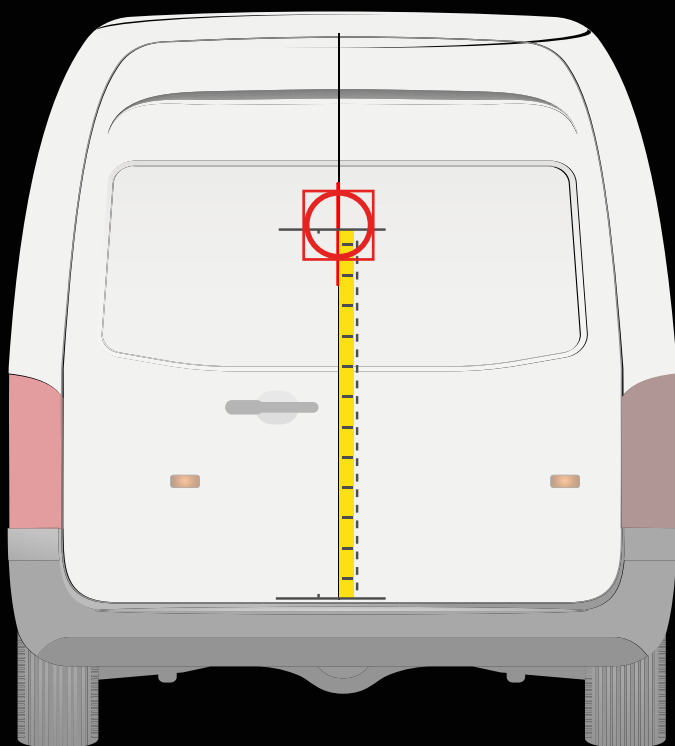

110 cm

! Colocar la plantilla como en el dibujo

Medida desde el carril de la puerta hasta la línea central de la plantilla

20 cm

NISSAN E-NV 200
2014 - 2021

APLICACIÓN EN LA PUERTA TRASERA

APLICACIÓN EN LA PUERTA LATERAL