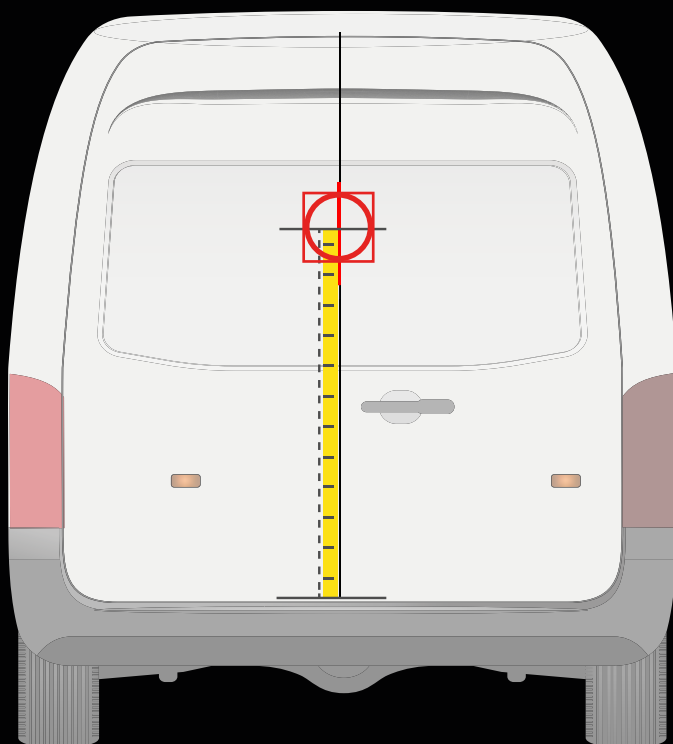

APLICACIÓN EN LA PUERTA TRASERA

APLICACIÓN EN LA PUERTA LATERAL

! Colocar la plantilla como en el dibujo

Medida desde el parachoques hasta la línea central de la plantilla

140 cm

! Colocar la plantilla como en el dibujo

Medida desde el carril de la puerta hasta la línea central de la plantilla

20 cm