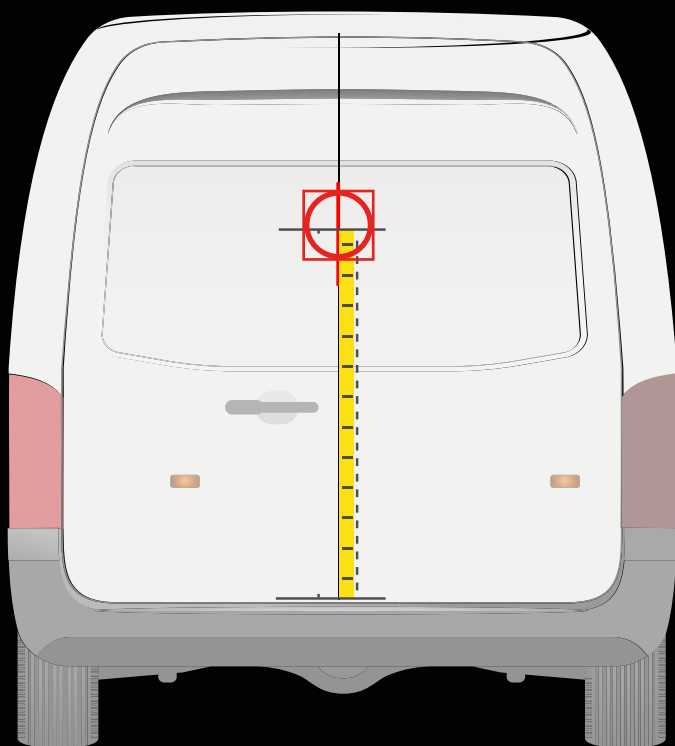

APLICACIÓN EN LA PUERTA TRASERA

APLICACIÓN EN LA PUERTA LATERAL

! Colocar la plantilla como en el dibujo

Medida desde el parachoques hasta la línea central de la plantilla

84 cm

! Colocar la plantilla como en el dibujo

Medida desde el carril de la puerta hasta la línea central de la plantilla

30 cm