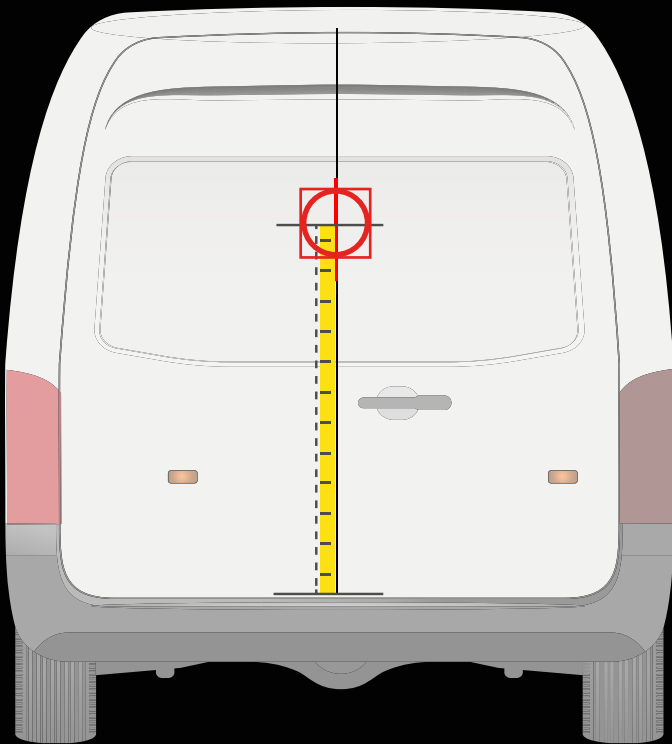

APLICACIÓN EN LA PUERTA TRASERA

APLICACIÓN EN LA PUERTA LATERAL

! Colocar la plantilla como en el dibujo

Medida desde el parachoques hasta la línea central de la plantilla

110 cm

! Colocar la plantilla como en el dibujo

Medida desde el carril de la puerta hasta la línea central de la plantilla

20 cm