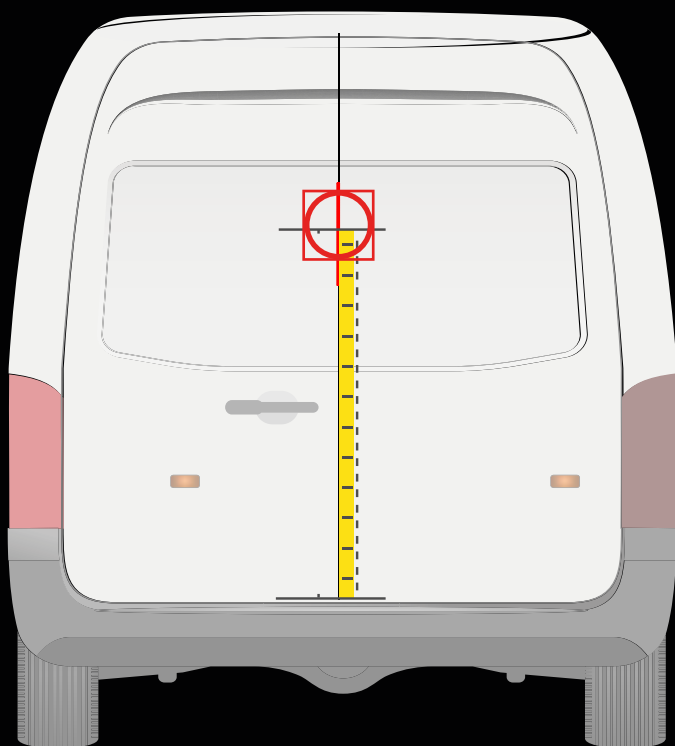

Medida desde el carril de la puerta hasta la línea central de la plantilla

20 cm

RENAULT KANGOO
2008 - 2021

APLICACIÓN EN LA PUERTA TRASERA

APLICACIÓN EN LA PUERTA LATERAL

! Colocar la plantilla como en el dibujo