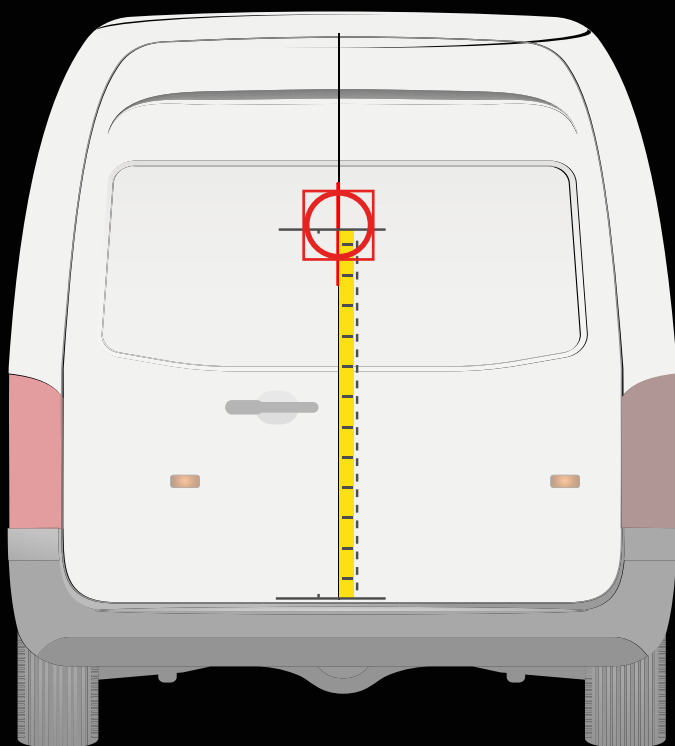

90 cm

! Colocar la plantilla como en el dibujo

Medida desde el carril de la puerta hasta la línea central de la plantilla

20 cm

FIAT TALENTO
2016 - 2020

APLICACIÓN EN LA PUERTA TRASERA

APLICACIÓN EN LA PUERTA LATERAL