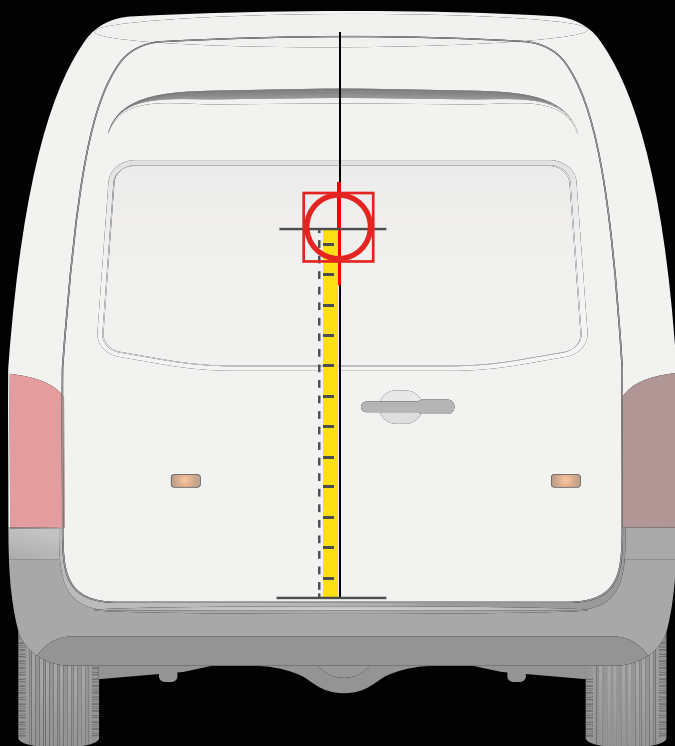

APLICACIÓN EN LA PUERTA TRASERA

APLICACIÓN EN LA PUERTA LATERAL

! Colocar la plantilla como en el dibujo

Medida desde el parachoques hasta la línea central de la plantilla

110 cm

! Colocar la plantilla como en el dibujo

Medida desde el carril de la puerta hasta la línea central de la plantilla

18 cm