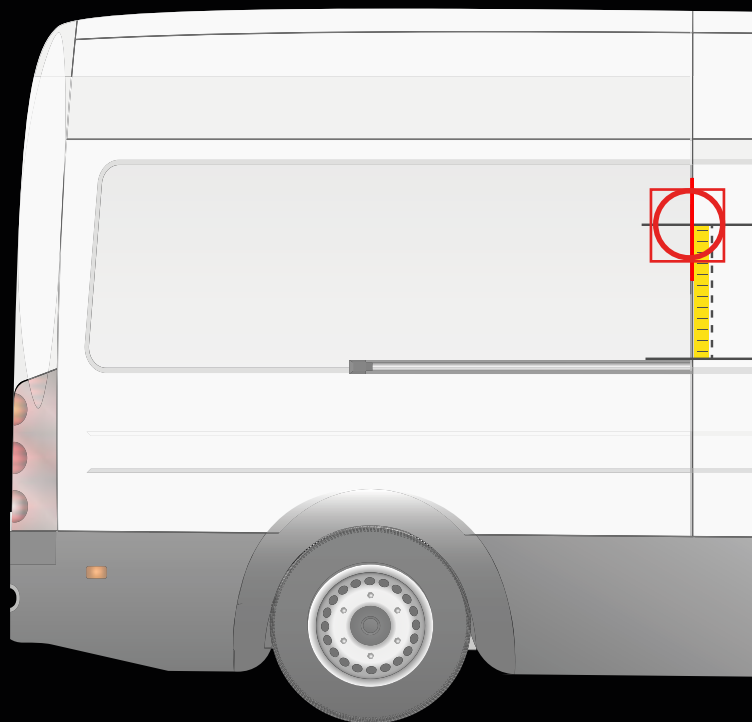

Medida desde el carril de la puerta hasta la línea central de la plantilla

20 cm

OPEL COMBO
> 2018

APLICACIÓN EN LA PUERTA TRASERA

APLICACIÓN EN LA PUERTA LATERAL

! Colocar la plantilla como en el dibujo

Medida desde el parachoques hasta la línea central de la plantilla