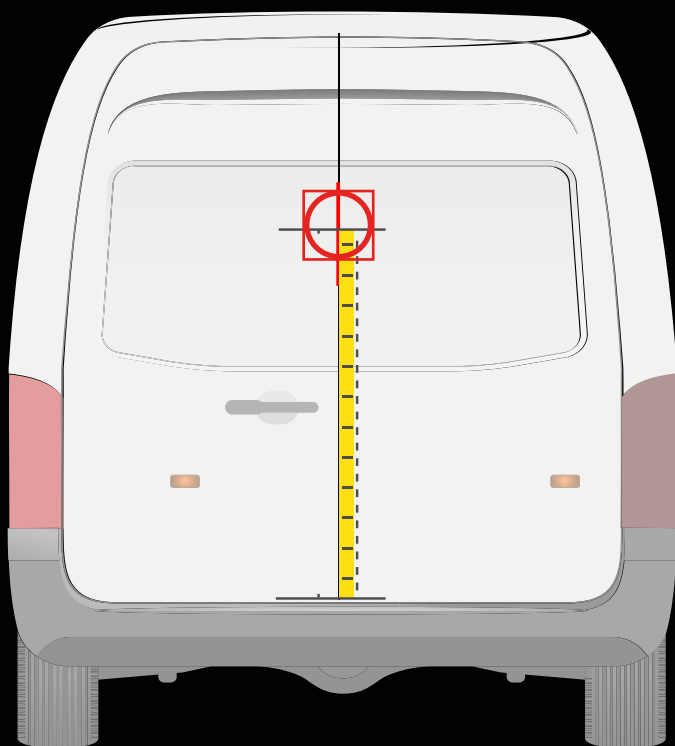

20 cm

CITROËN BERLINGO > 2018

APLICACIÓN EN LA PUERTA TRASERA

APLICACIÓN EN LA PUERTA LATERAL

! Colocar la plantilla como en el dibujo

Medida desde el parachoques hasta la línea central de la plantilla

80 cm