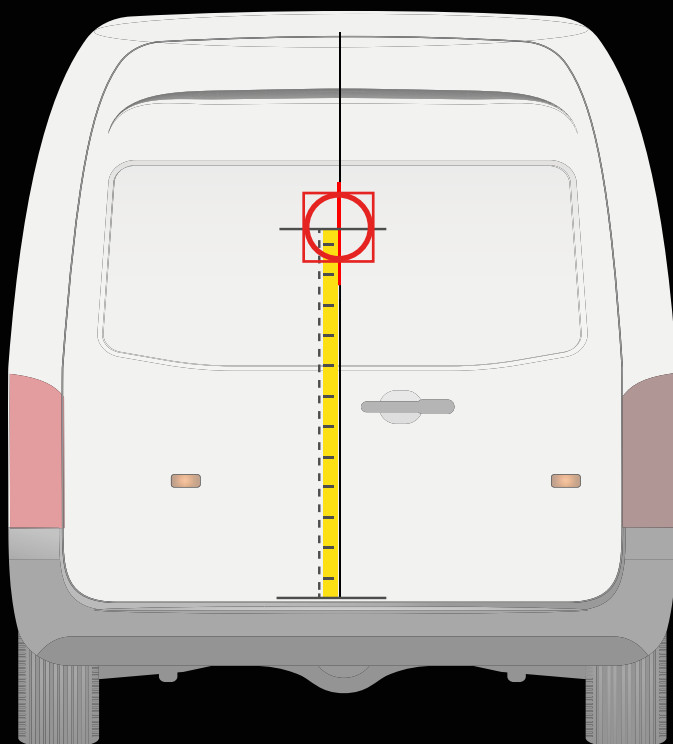

75 cm

! Colocar la plantilla como en el dibujo

Medida desde el carril de la puerta hasta la línea central de la plantilla

24 cm

Mercedes-Benz

MERCEDES VITO
> 2014

APLICACIÓN EN LA PUERTA TRASERA

APLICACIÓN EN LA PUERTA LATERAL