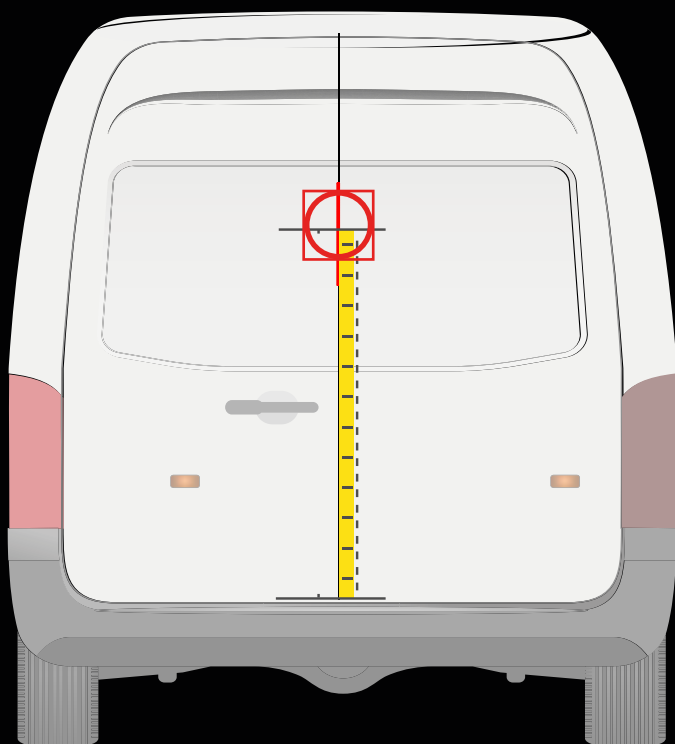

Medida desde el carril de la puerta hasta la línea central de la plantilla

20 cm

OPEL COMBO
> 2018

APLICACIÓN EN LA PUERTA TRASERA

APLICACIÓN EN LA PUERTA LATERAL

! Colocar la plantilla como en el dibujo

Medida desde el parachoques hasta la línea central de la plantilla