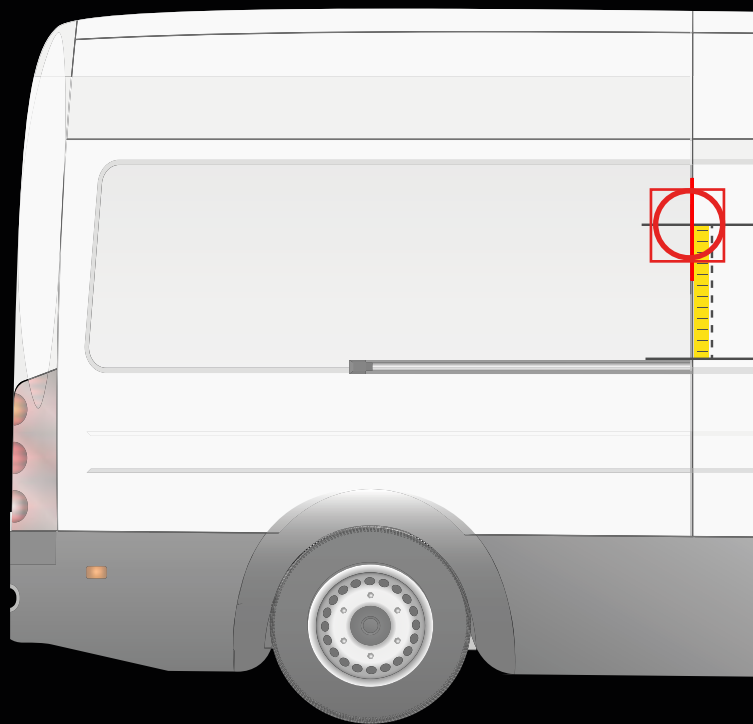

! Colocar la plantilla como en el dibujo

Medida desde el carril de la puerta hasta la línea central de la plantilla

25 cm

CITROËN JUMPY
> 2017

APLICACIÓN EN LA PUERTA TRASERA

APLICACIÓN EN LA PUERTA LATERAL