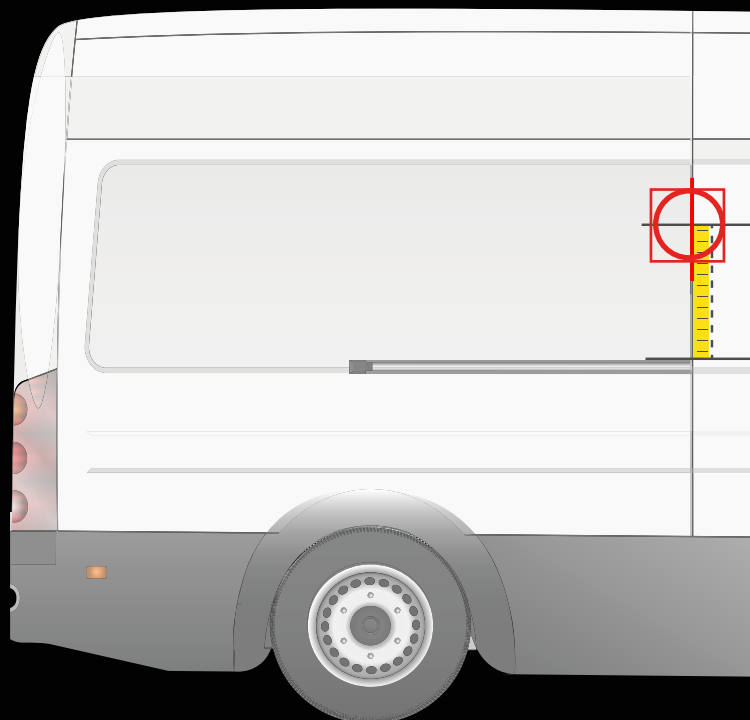

Medida desde el carril de la puerta hasta la línea central de la plantilla

24 cm

RENAULT EXPRESS VAN
> 2020

APLICACIÓN EN LA PUERTA TRASERA

APLICACIÓN EN LA PUERTA LATERAL

! Colocar la plantilla como en el dibujo