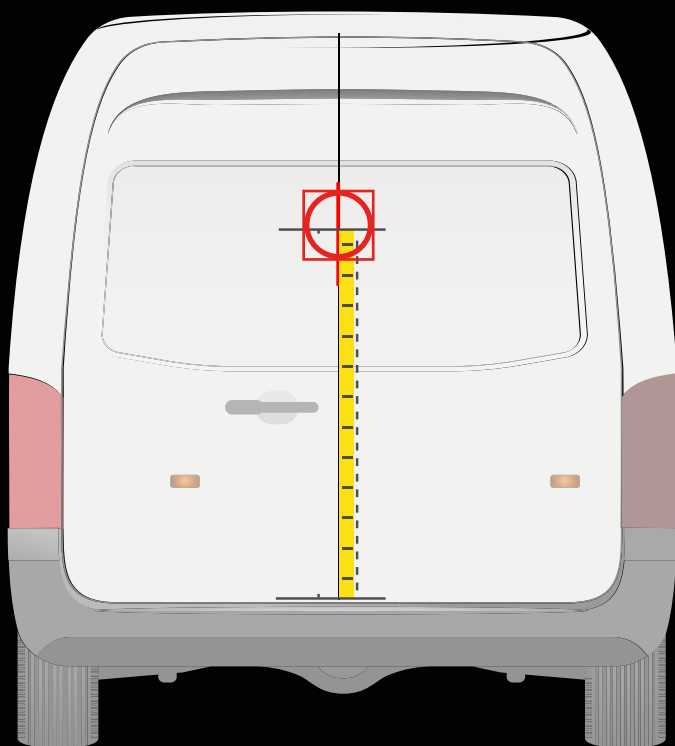

! Colocar la plantilla como en el dibujo

Medida desde el carril de la puerta hasta la línea central de la plantilla

25 cm

PEUGEOT EXPERT
> 2016

APLICACIÓN EN LA PUERTA TRASERA

APLICACIÓN EN LA PUERTA LATERAL