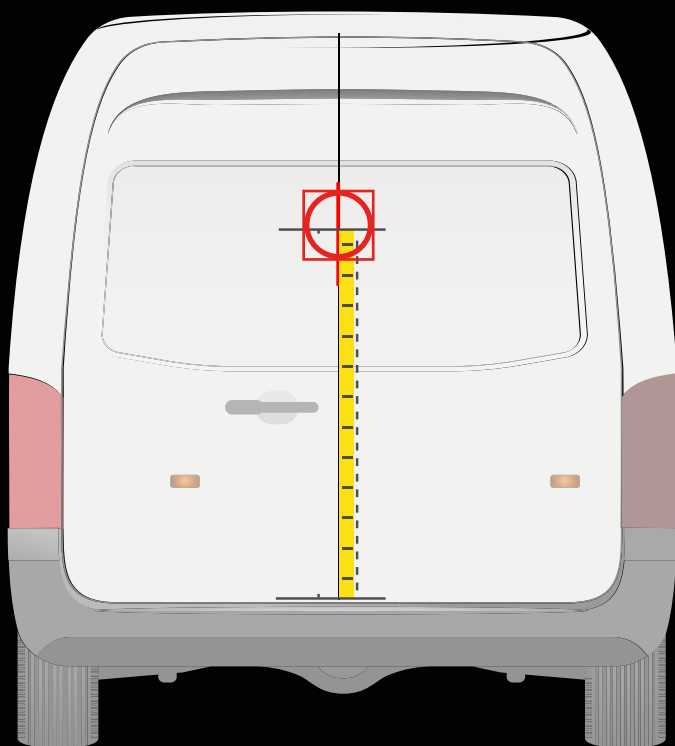

! Colocar la plantilla como en el dibujo

Medida desde el carril de la puerta hasta la línea central de la plantilla

25 cm

CITROËN JUMPY
> 2017

APLICACIÓN EN LA PUERTA TRASERA

APLICACIÓN EN LA PUERTA LATERAL