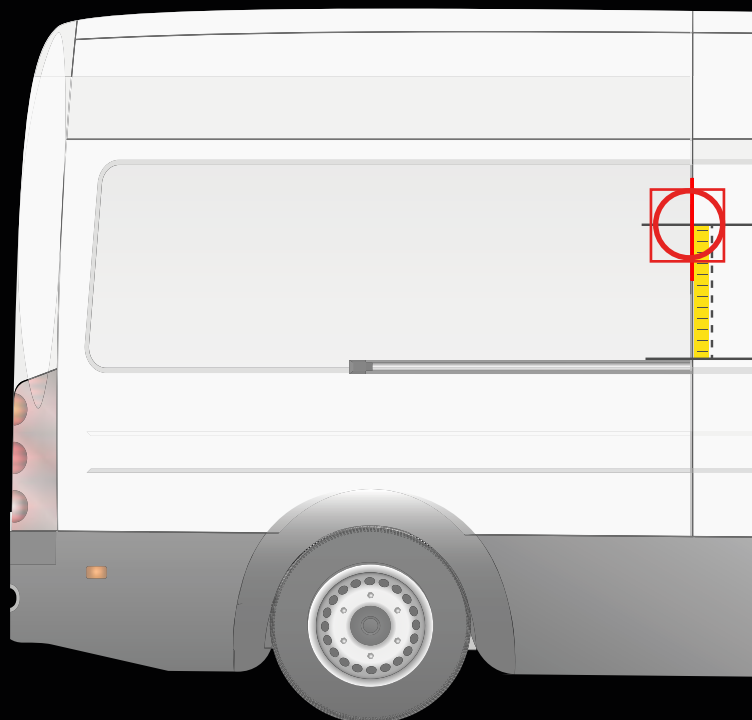

APLICACIÓN EN LA PUERTA TRASERA

APLICACIÓN EN LA PUERTA LATERAL

! Colocar la plantilla como en el dibujo

Medida desde el parachoques hasta la línea central de la plantilla

70 cm

! Colocar la plantilla como en el dibujo

Medida desde el carril de la puerta hasta la línea central de la plantilla

10 cm