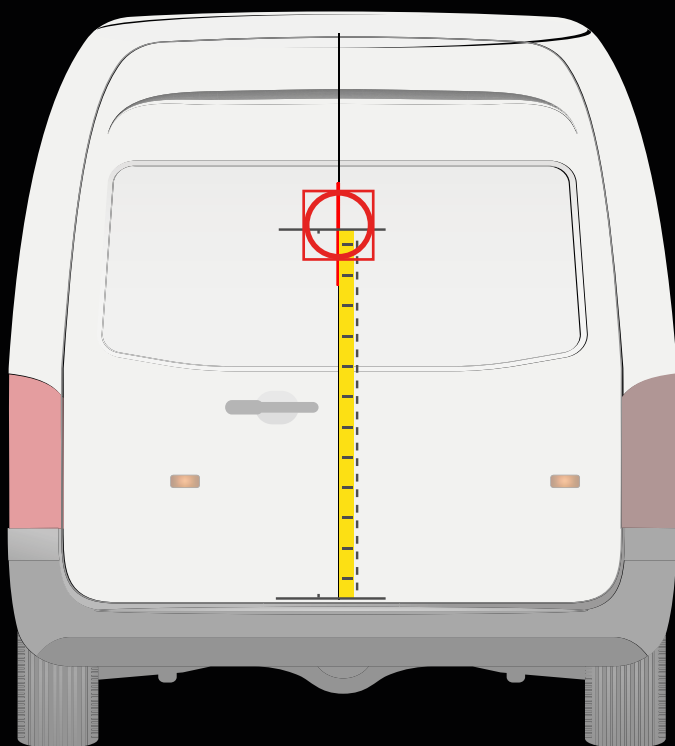

Medida desde el carril de la puerta hasta la línea central de la plantilla

24 cm

RENAULT EXPRESS VAN
> 2020

APLICACIÓN EN LA PUERTA TRASERA

APLICACIÓN EN LA PUERTA LATERAL

! Colocar la plantilla como en el dibujo