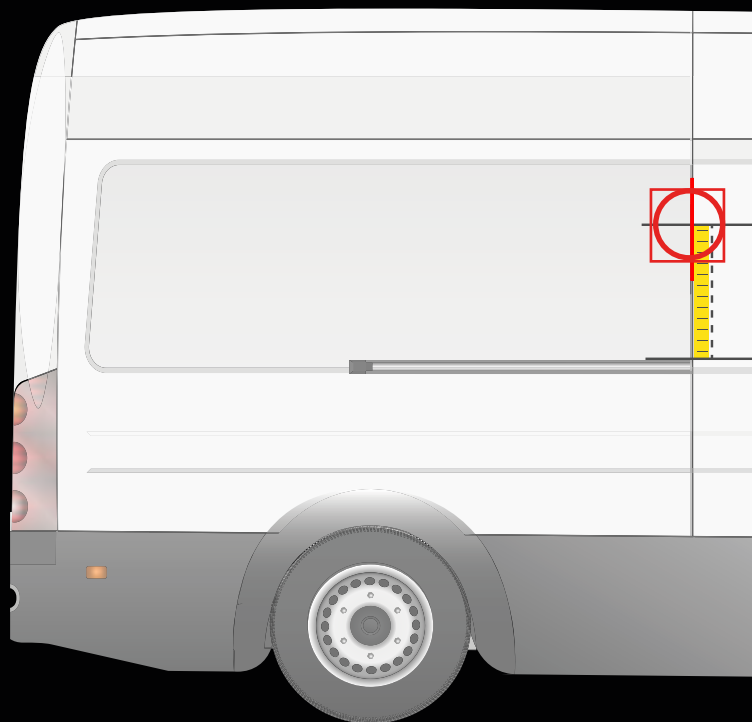

Medida desde el carril de la puerta hasta la línea central de la plantilla

30 cm

RENAULT MASTER
> 2019

APLICACIÓN EN LA PUERTA TRASERA

APLICACIÓN EN LA PUERTA LATERAL

! Colocar la plantilla como en el dibujo