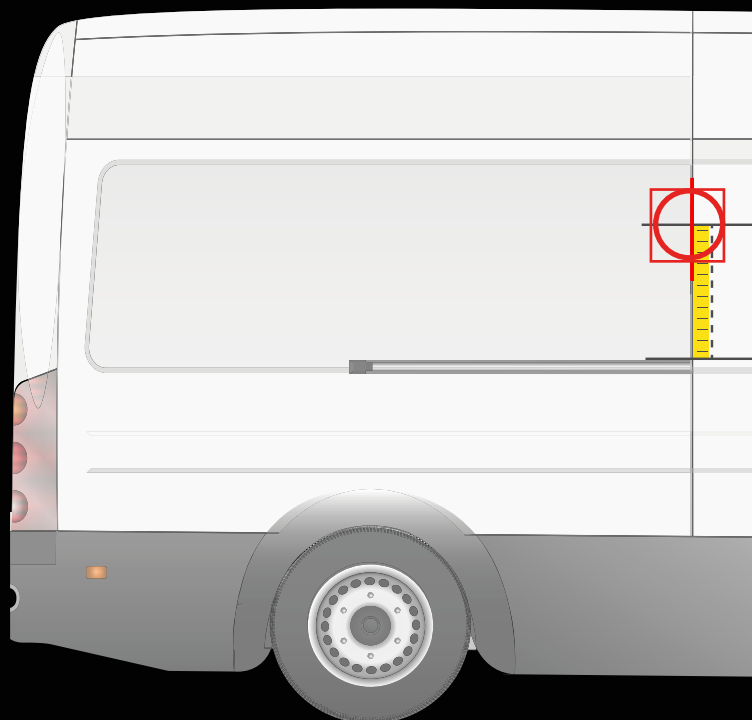

30 cm

OPEL VIVARO C
> 2019

APLICACIÓN EN LA PUERTA TRASERA

APLICACIÓN EN LA PUERTA LATERAL

! Colocar la plantilla como en el dibujo

Medida desde el parachoques hasta la línea central de la plantilla

95 cm

! Colocar la plantilla como en el dibujo