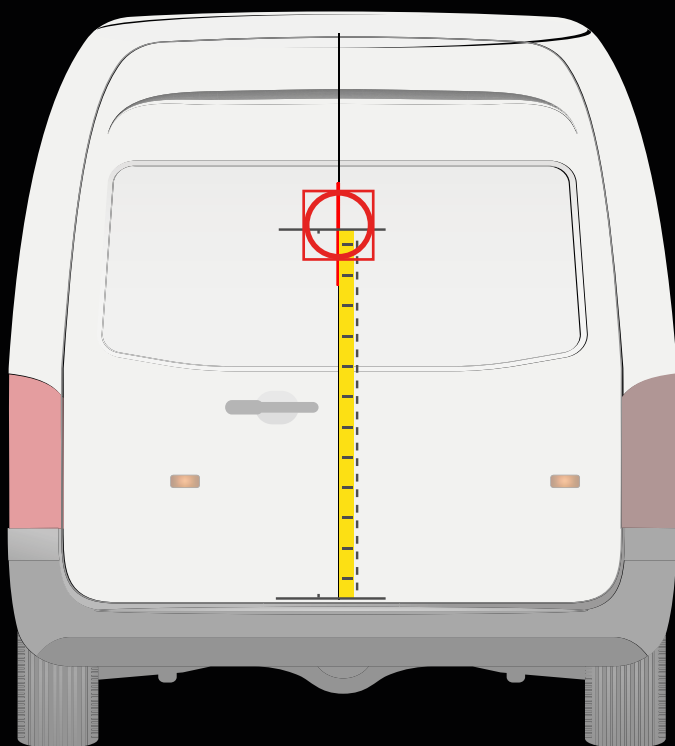

30 cm

OPEL VIVARO C
> 2019

APLICACIÓN EN LA PUERTA TRASERA

APLICACIÓN EN LA PUERTA LATERAL

! Colocar la plantilla como en el dibujo

Medida desde el parachoques hasta la línea central de la plantilla

95 cm

! Colocar la plantilla como en el dibujo