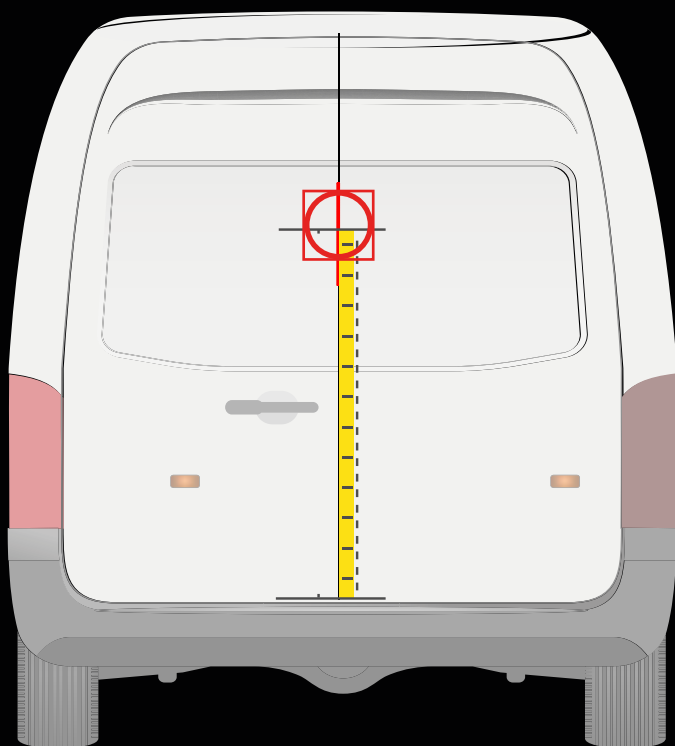

APLICACIÓN EN LA PUERTA TRASERA

APLICACIÓN EN LA PUERTA LATERAL

! Colocar la plantilla como en el dibujo

Medida desde el parachoques hasta la línea central de la plantilla

95 cm

! Colocar la plantilla como en el dibujo

Medida desde el carril de la puerta hasta la línea central de la plantilla

40 cm