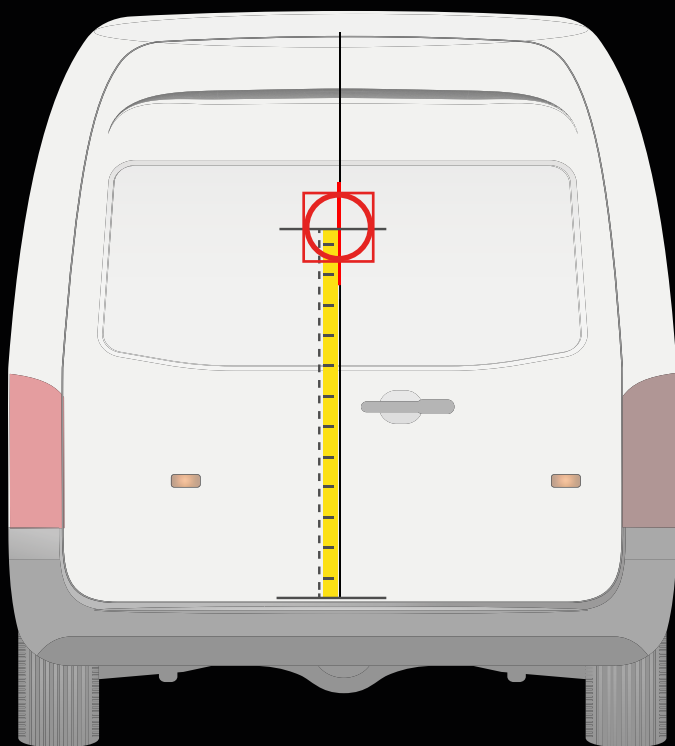

Medida desde el carril de la puerta hasta la línea central de la plantilla

20 cm

**VOLKSWAGEN CRAFTER
> 2016**

APLICACIÓN EN LA PUERTA TRASERA

APLICACIÓN EN LA PUERTA LATERAL

! Colocar la plantilla como en el dibujo