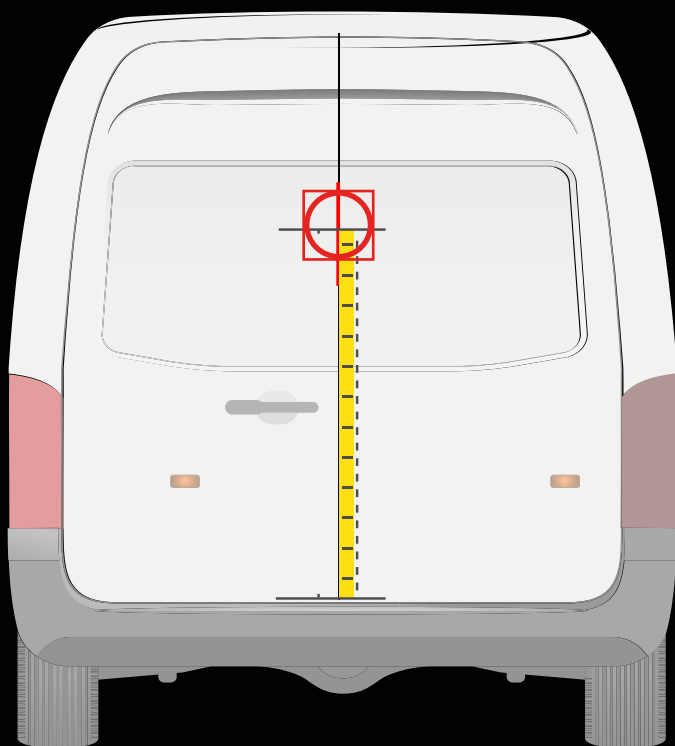

20 cm

PEUGEOT PARTNER
> 2018

APLICACIÓN EN LA PUERTA TRASERA

APLICACIÓN EN LA PUERTA LATERAL

! Colocar la plantilla como en el dibujo

Medida desde el parachoques hasta la línea central de la plantilla

80 cm