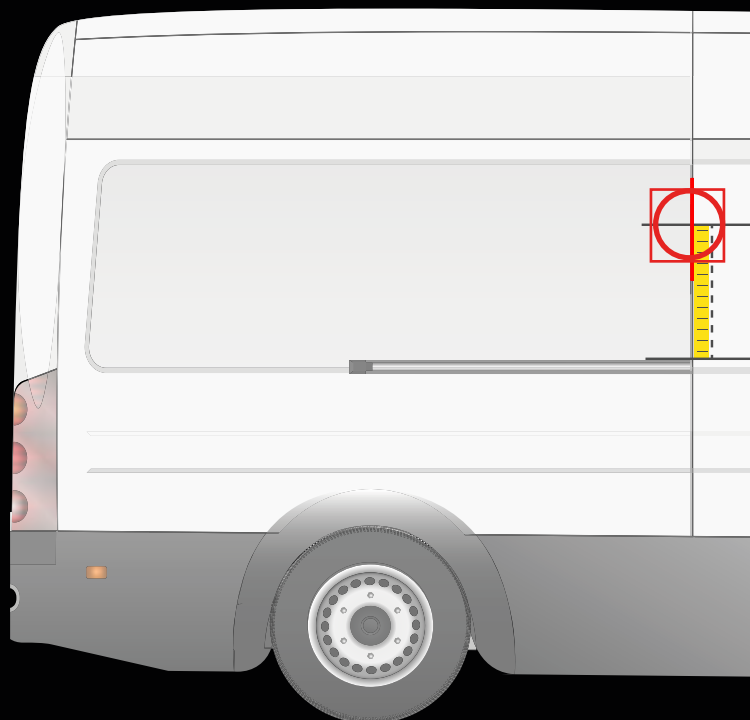

30 cm

CITROËN JUMPER > 2014

APLICACIÓN EN LA PUERTA TRASERA

APLICACIÓN EN LA PUERTA LATERAL

! Colocar la plantilla como en el dibujo

Medida desde el parachoques hasta la línea central de la plantilla

112 cm