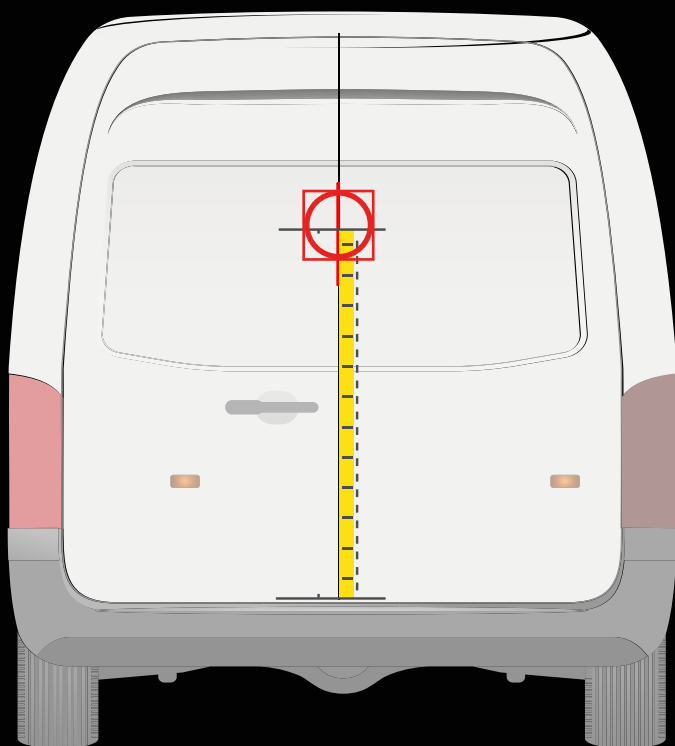

Medida desde el carril de la puerta hasta la línea central de la plantilla

20 cm

MAXUS

**MAXUS EDELIVER 3
> 2018**

APLICACIÓN EN LA PUERTA TRASERA

APLICACIÓN EN LA PUERTA LATERAL

! Colocar la plantilla como en el dibujo