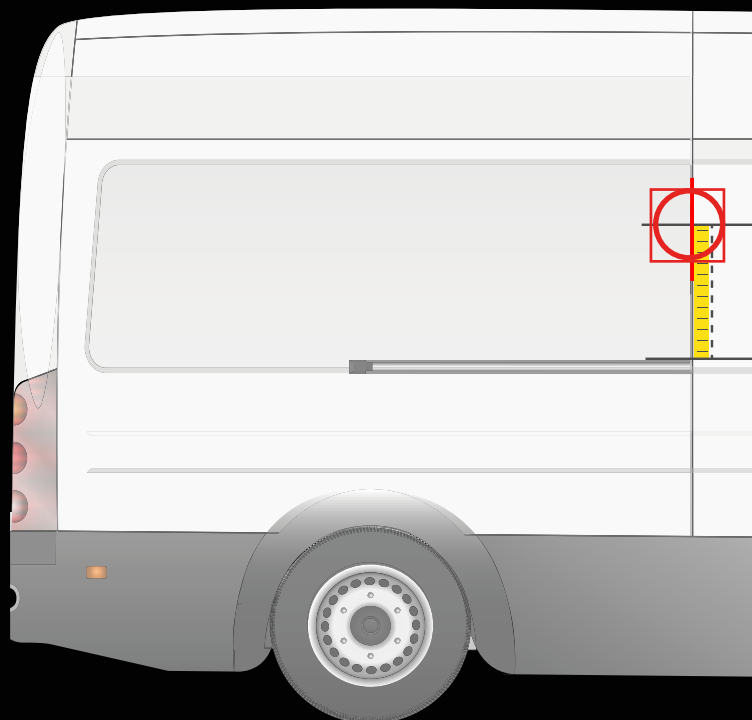

80 cm

! Colocar la plantilla como en el dibujo

Medida desde el carril de la puerta hasta la línea central de la plantilla

25 cm

OPEL VIVARO B
2014 - 2019

APLICACIÓN EN LA PUERTA TRASERA

APLICACIÓN EN LA PUERTA LATERAL