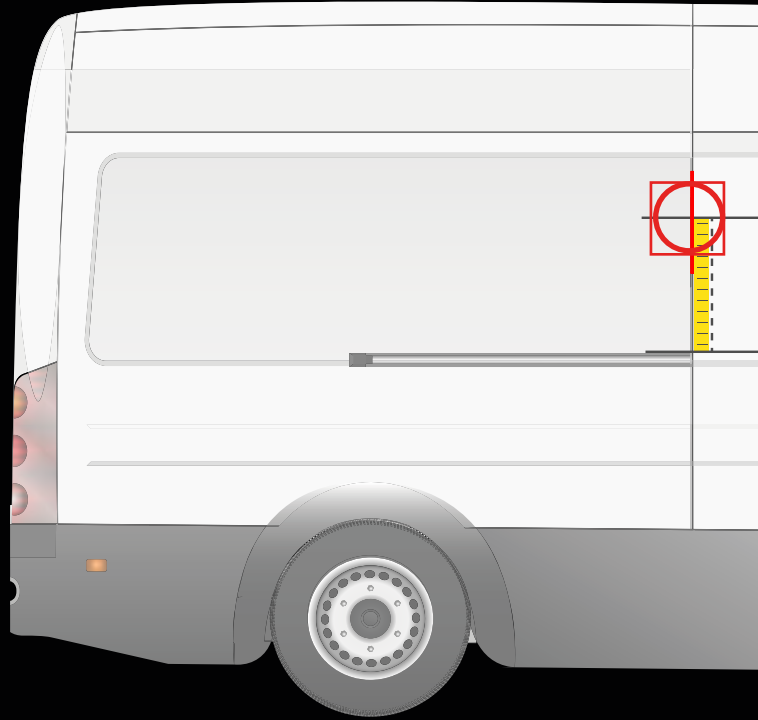

Medida desde el carril de la puerta hasta la línea central de la plantilla

18 cm

Mercedes-Benz

MERCEDES CITAN
<= 2021

APLICACIÓN EN LA PUERTA TRASERA

APLICACIÓN EN LA PUERTA LATERAL

! Colocar la plantilla como en el dibujo