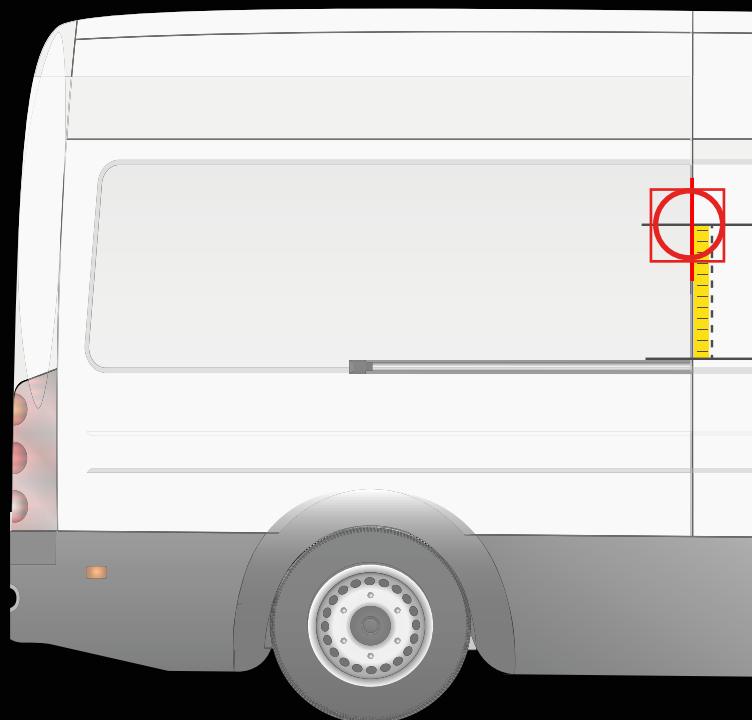

! Colocar la plantilla como en el dibujo

Medida desde el carril de la puerta hasta la línea central de la plantilla

20 cm

**DACIA DOKKER
2013-2021**

APLICACIÓN EN LA PUERTA TRASERA

APLICACIÓN EN LA PUERTA LATERAL