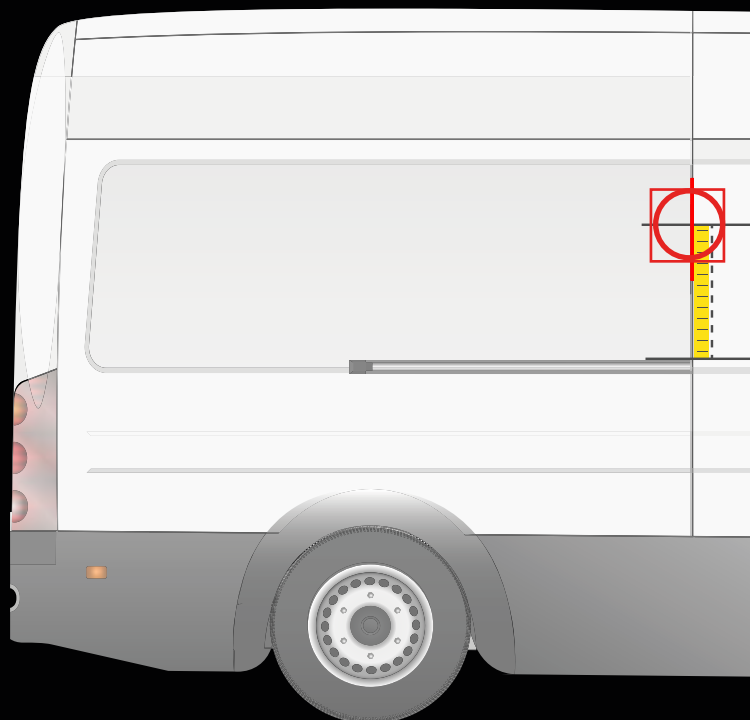

APLICACIÓN EN LA PUERTA TRASERA

APLICACIÓN EN LA PUERTA LATERAL

! Colocar la plantilla como en el dibujo

Medida desde el parachoques hasta la línea central de la plantilla

75 cm

! Colocar la plantilla como en el dibujo

Medida desde el carril de la puerta hasta la línea central de la plantilla

24 cm