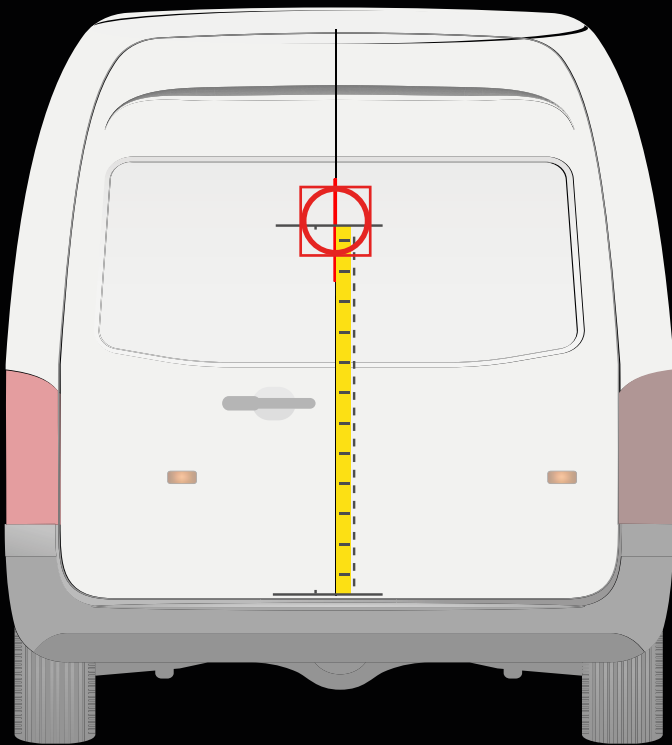

APLICACIÓN EN LA PUERTA TRASERA

APLICACIÓN EN LA PUERTA LATERAL

! Colocar la plantilla como en el dibujo

Medida desde el parachoques hasta la línea central de la plantilla

75 cm

! Colocar la plantilla como en el dibujo

Medida desde el carril de la puerta hasta la línea central de la plantilla

24 cm